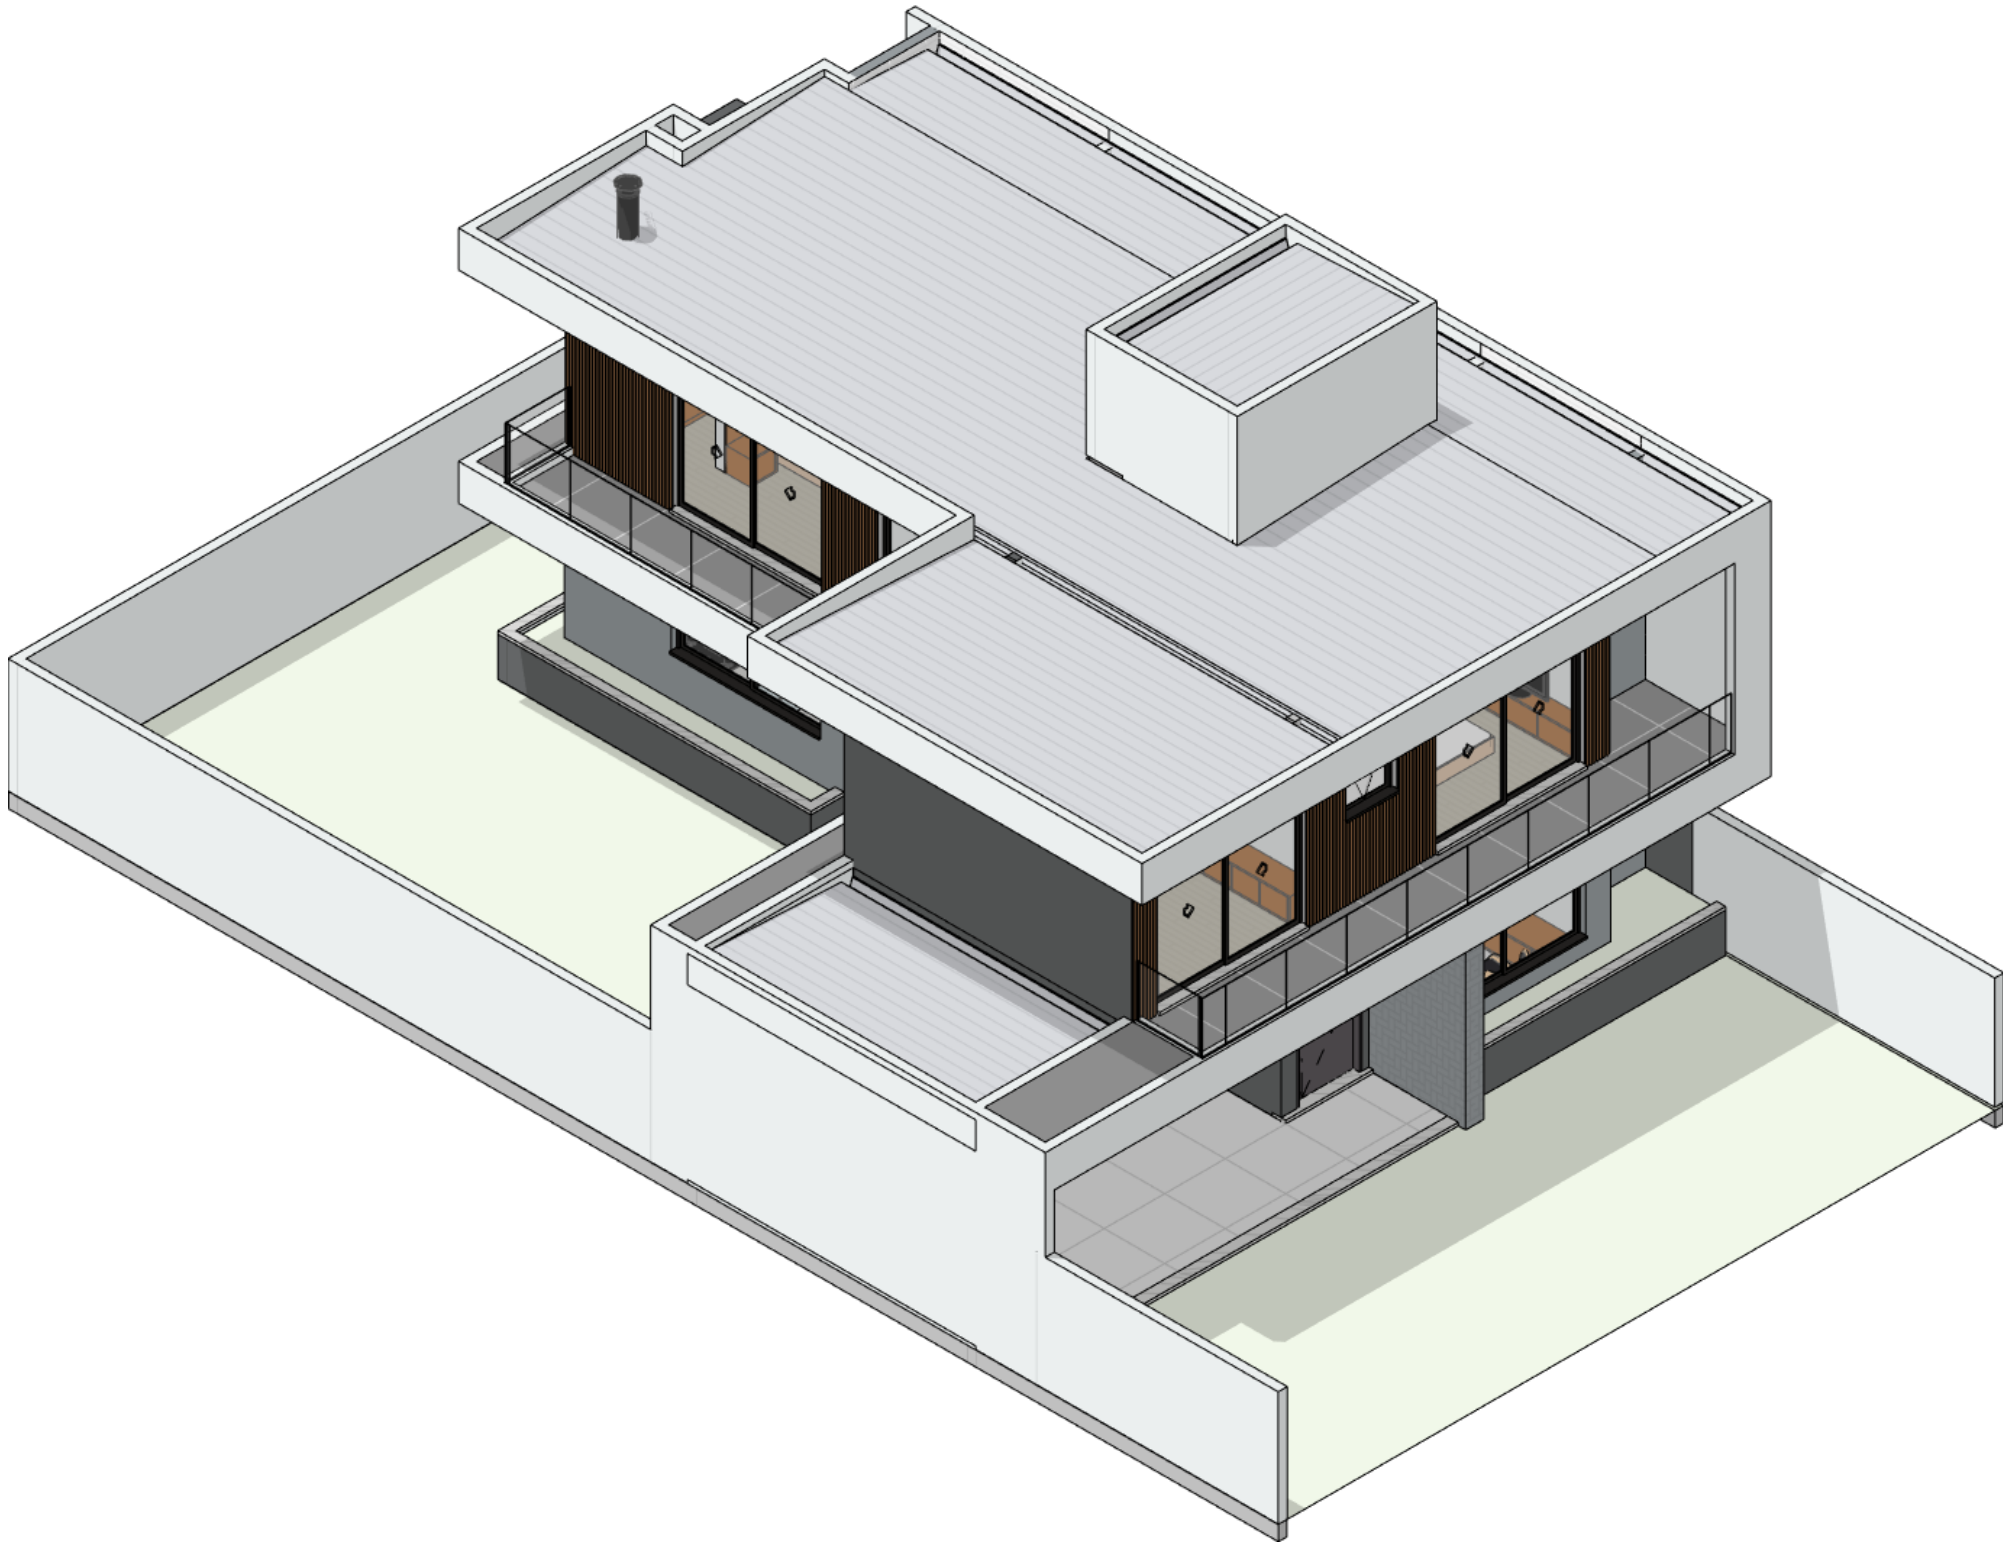

FOTO 07

PLANTA BAIXA

FOTO 01

FOTO 02

PLANTA BAIXA

FOTO 03

FOTO 04

PLANTA BAIXA

FOTO 05

FOTO 06

PLANTA BAIXA

FOTO 07

FOTO 08

PLANTA BAIXA

FOTO 09

INFORMAÇÕES GERAIS

Área (m²)
200,35

Largura x Fundo (m)
12,00 x 13,00

Lote mínimo (m)
12 x 21

Quartos
3

Suíte
1

Banheiros
4

Vagas de garagem
2

Churrasqueira
Não