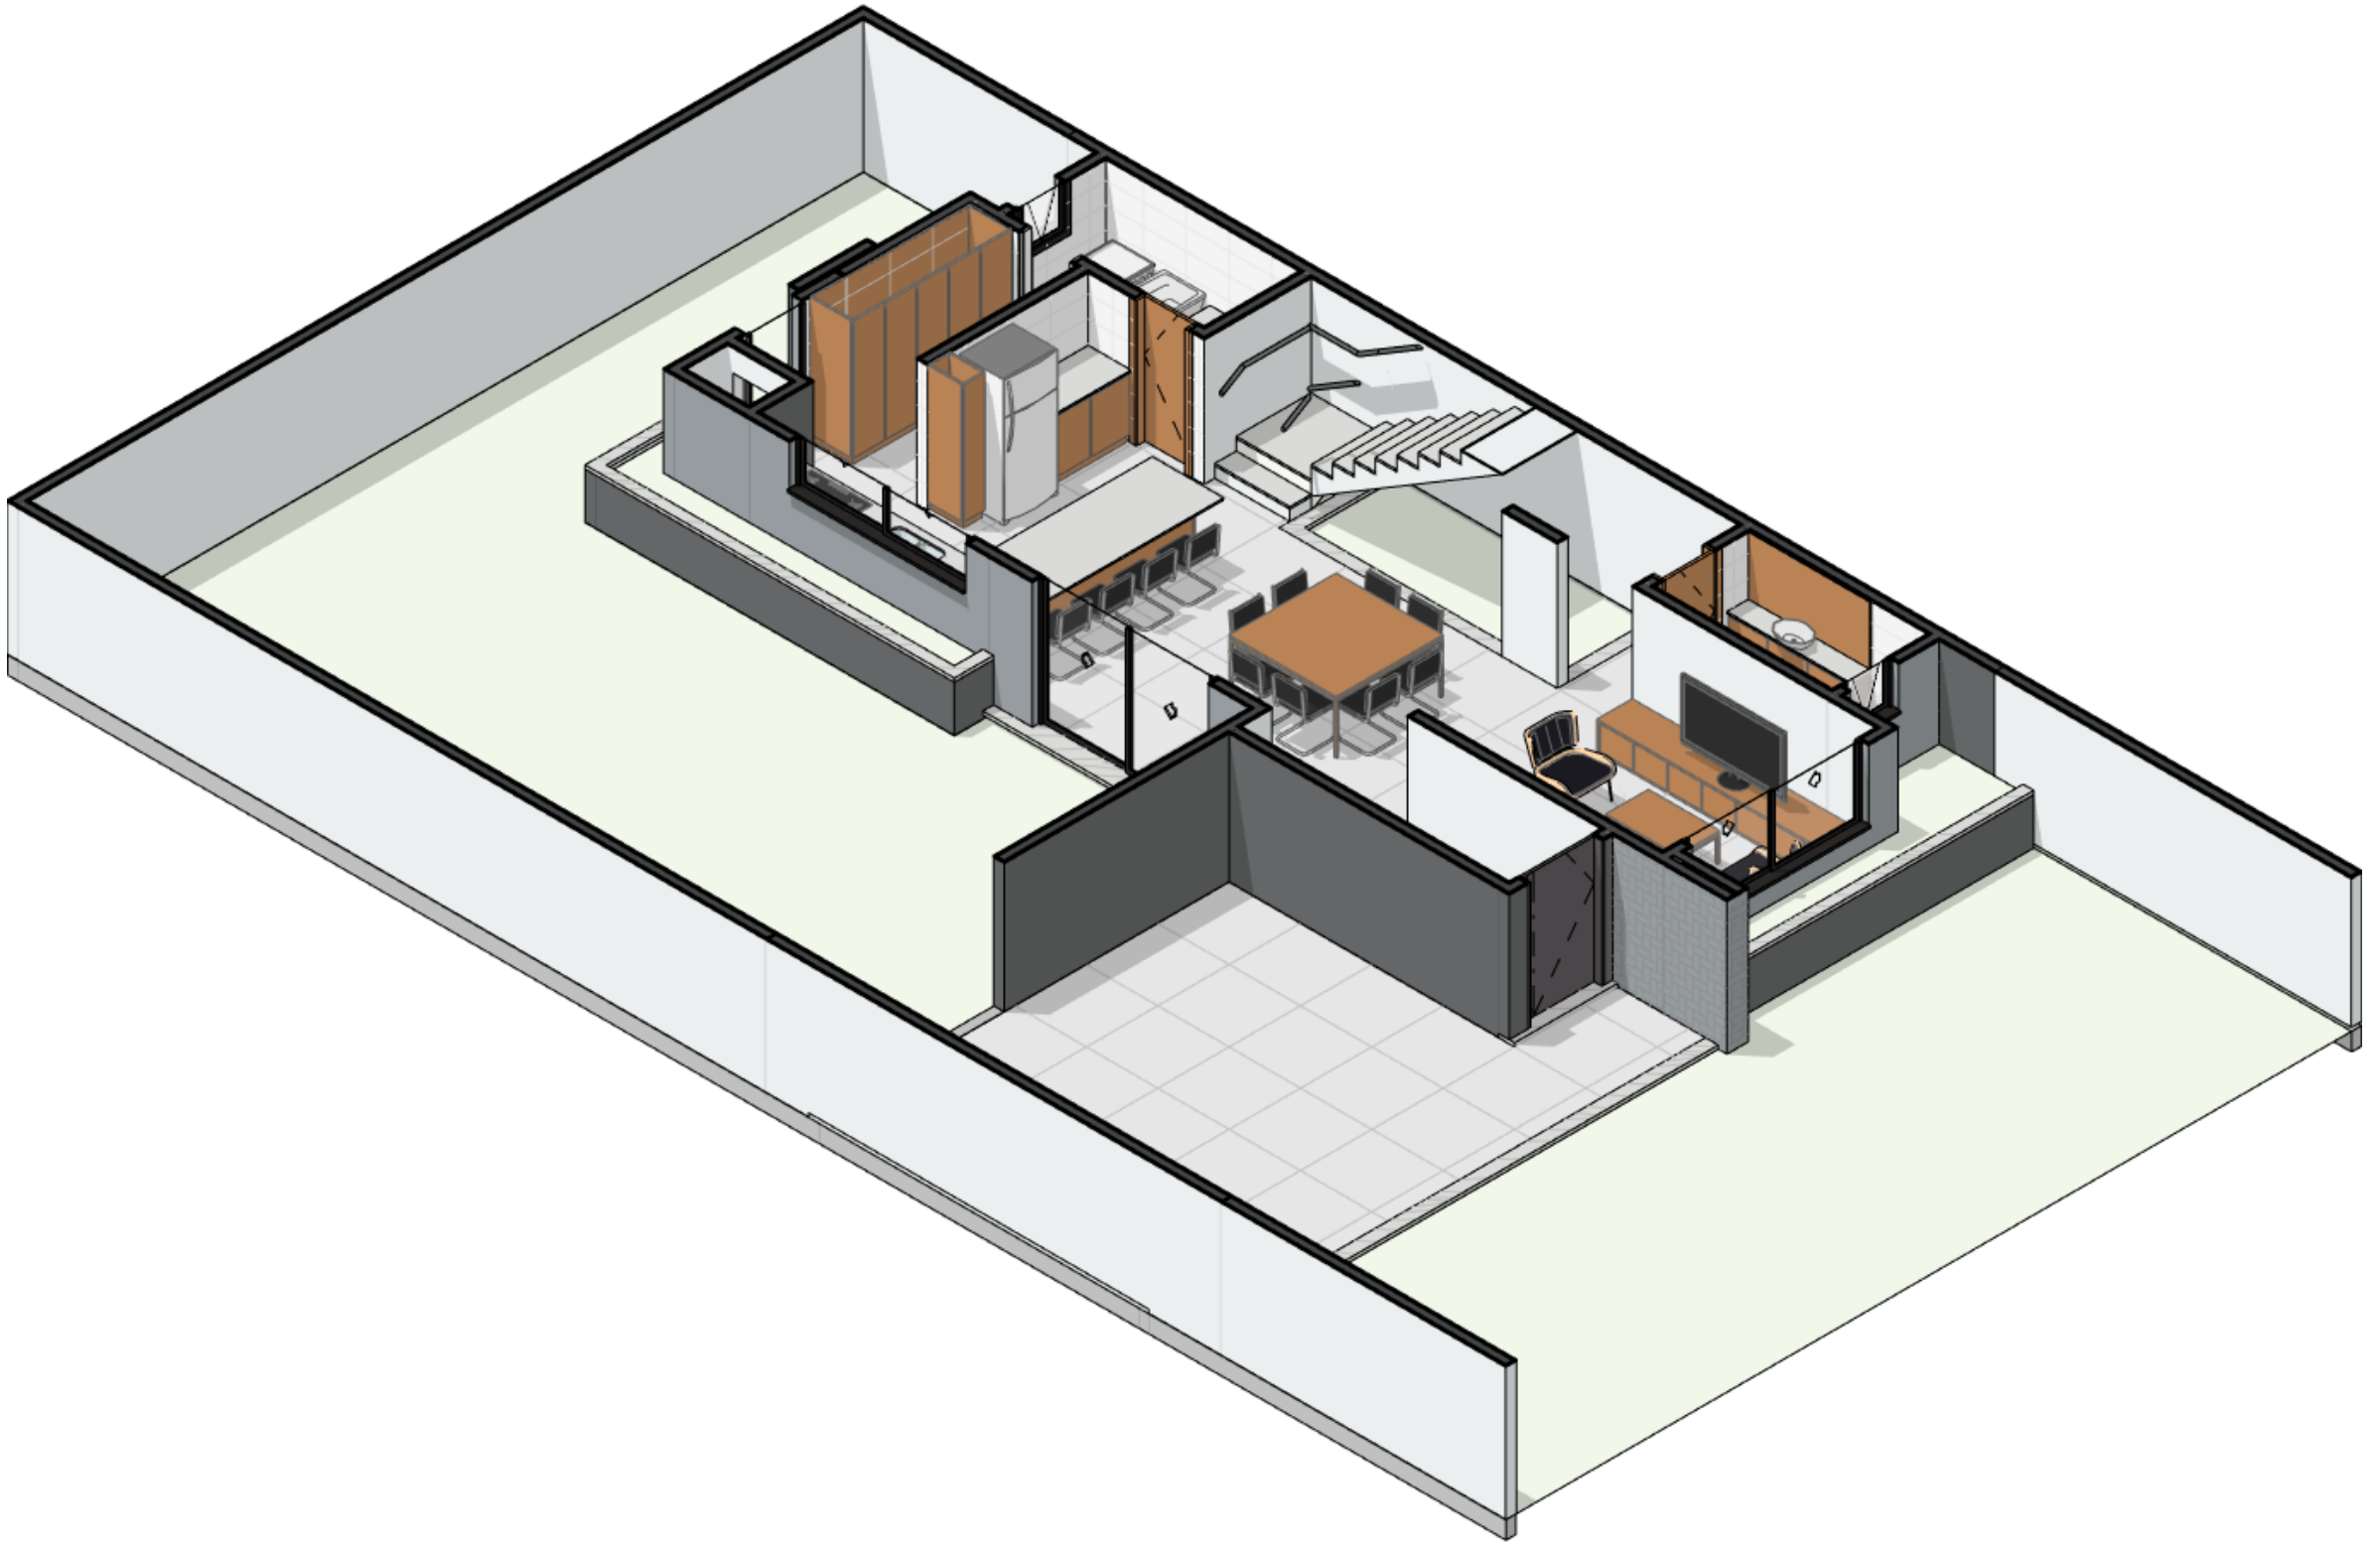

FOTO 07

PLANTA BAIXA

FOTO 01

FOTO 02

PLANTA BAIXA

FOTO 03

FOTO 04

PLANTA BAIXA

FOTO 05

FOTO 06

PLANTA BAIXA

FOTO 07

FOTO 08

PLANTA BAIXA

FOTO 09

INFORMAÇÕES GERAIS

Área (m²)
200,35

Largura x Fundo (m)
12,00 x 13,00

Lote mínimo (m)
12 x 21

Quartos
3

Suíte
1

Banheiros
4

Vagas de garagem
2

Churrasqueira
Não