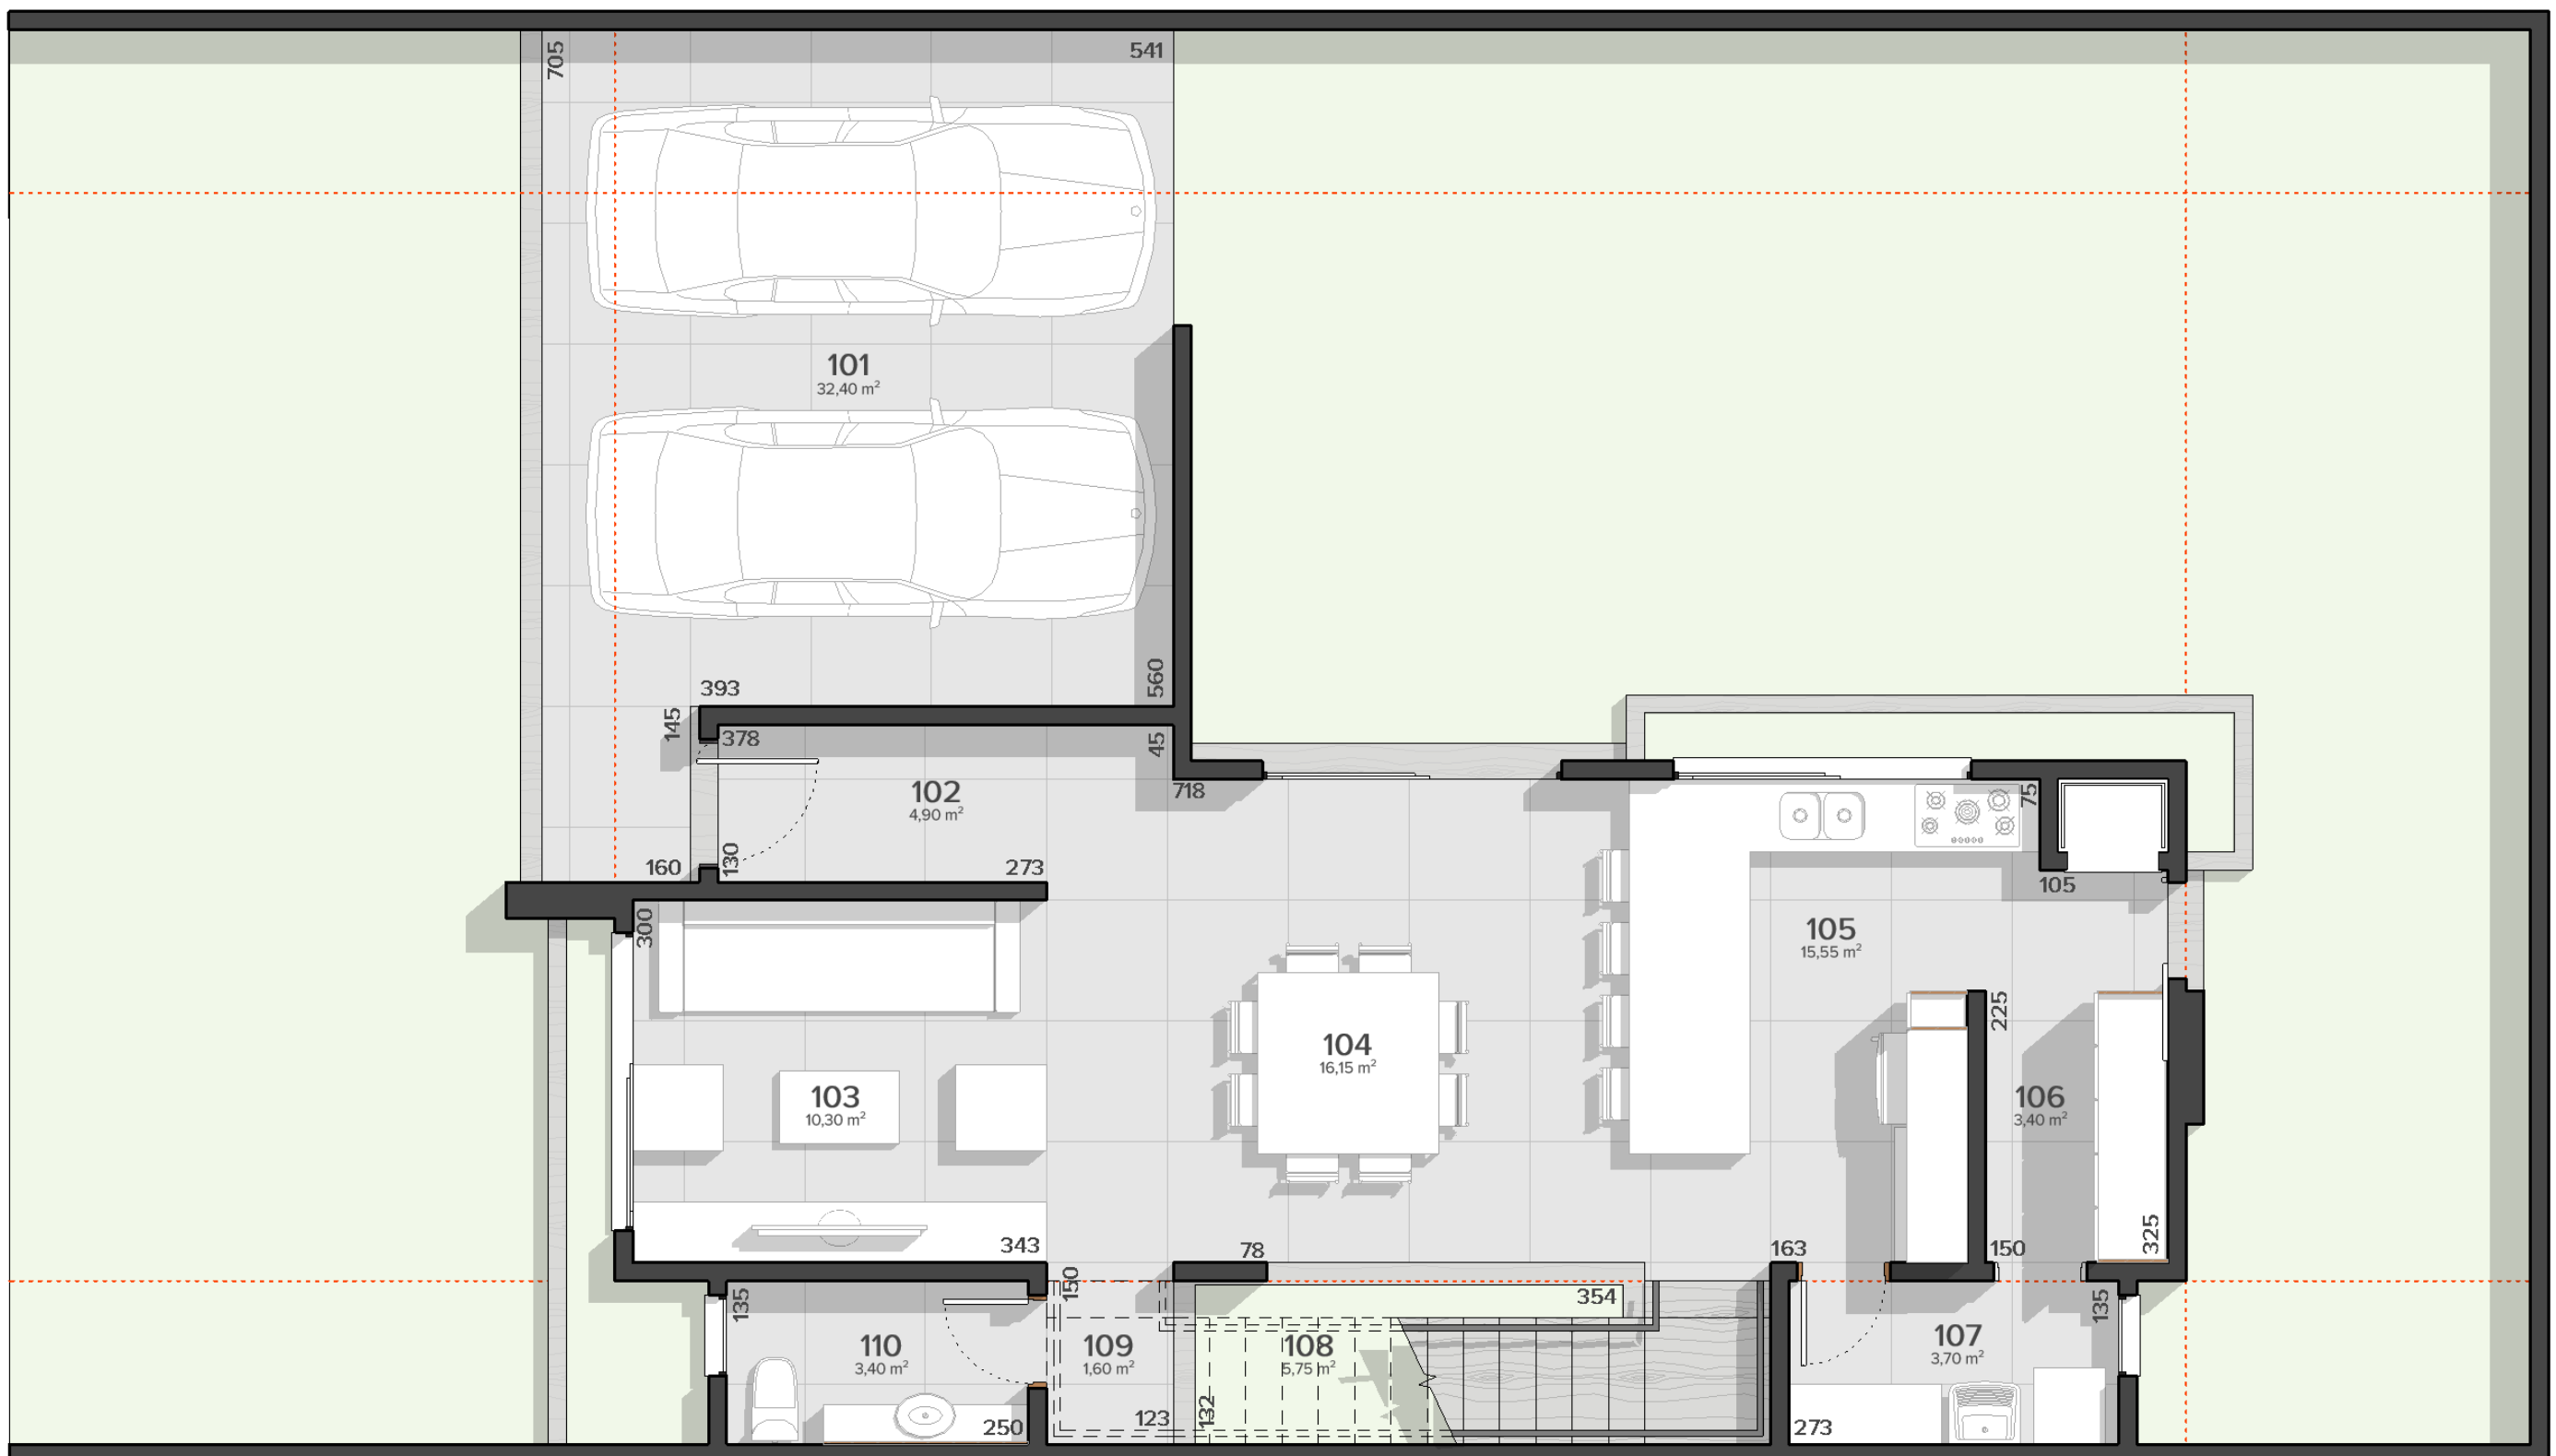

FOTO 07

PLANTA BAIXA

FOTO 01

FOTO 02

PLANTA BAIXA

FOTO 03

FOTO 04

PLANTA BAIXA

FOTO 05

FOTO 06

PLANTA BAIXA

FOTO 07

FOTO 08

PLANTA BAIXA

FOTO 09

INFORMAÇÕES GERAIS

Área (m²)
200,35

Largura x Fundo (m)
12,00 x 13,00

Lote mínimo (m)
12 x 21

Quartos
3

Suíte
1

Banheiros
4

Vagas de garagem
2

Churrasqueira
Não