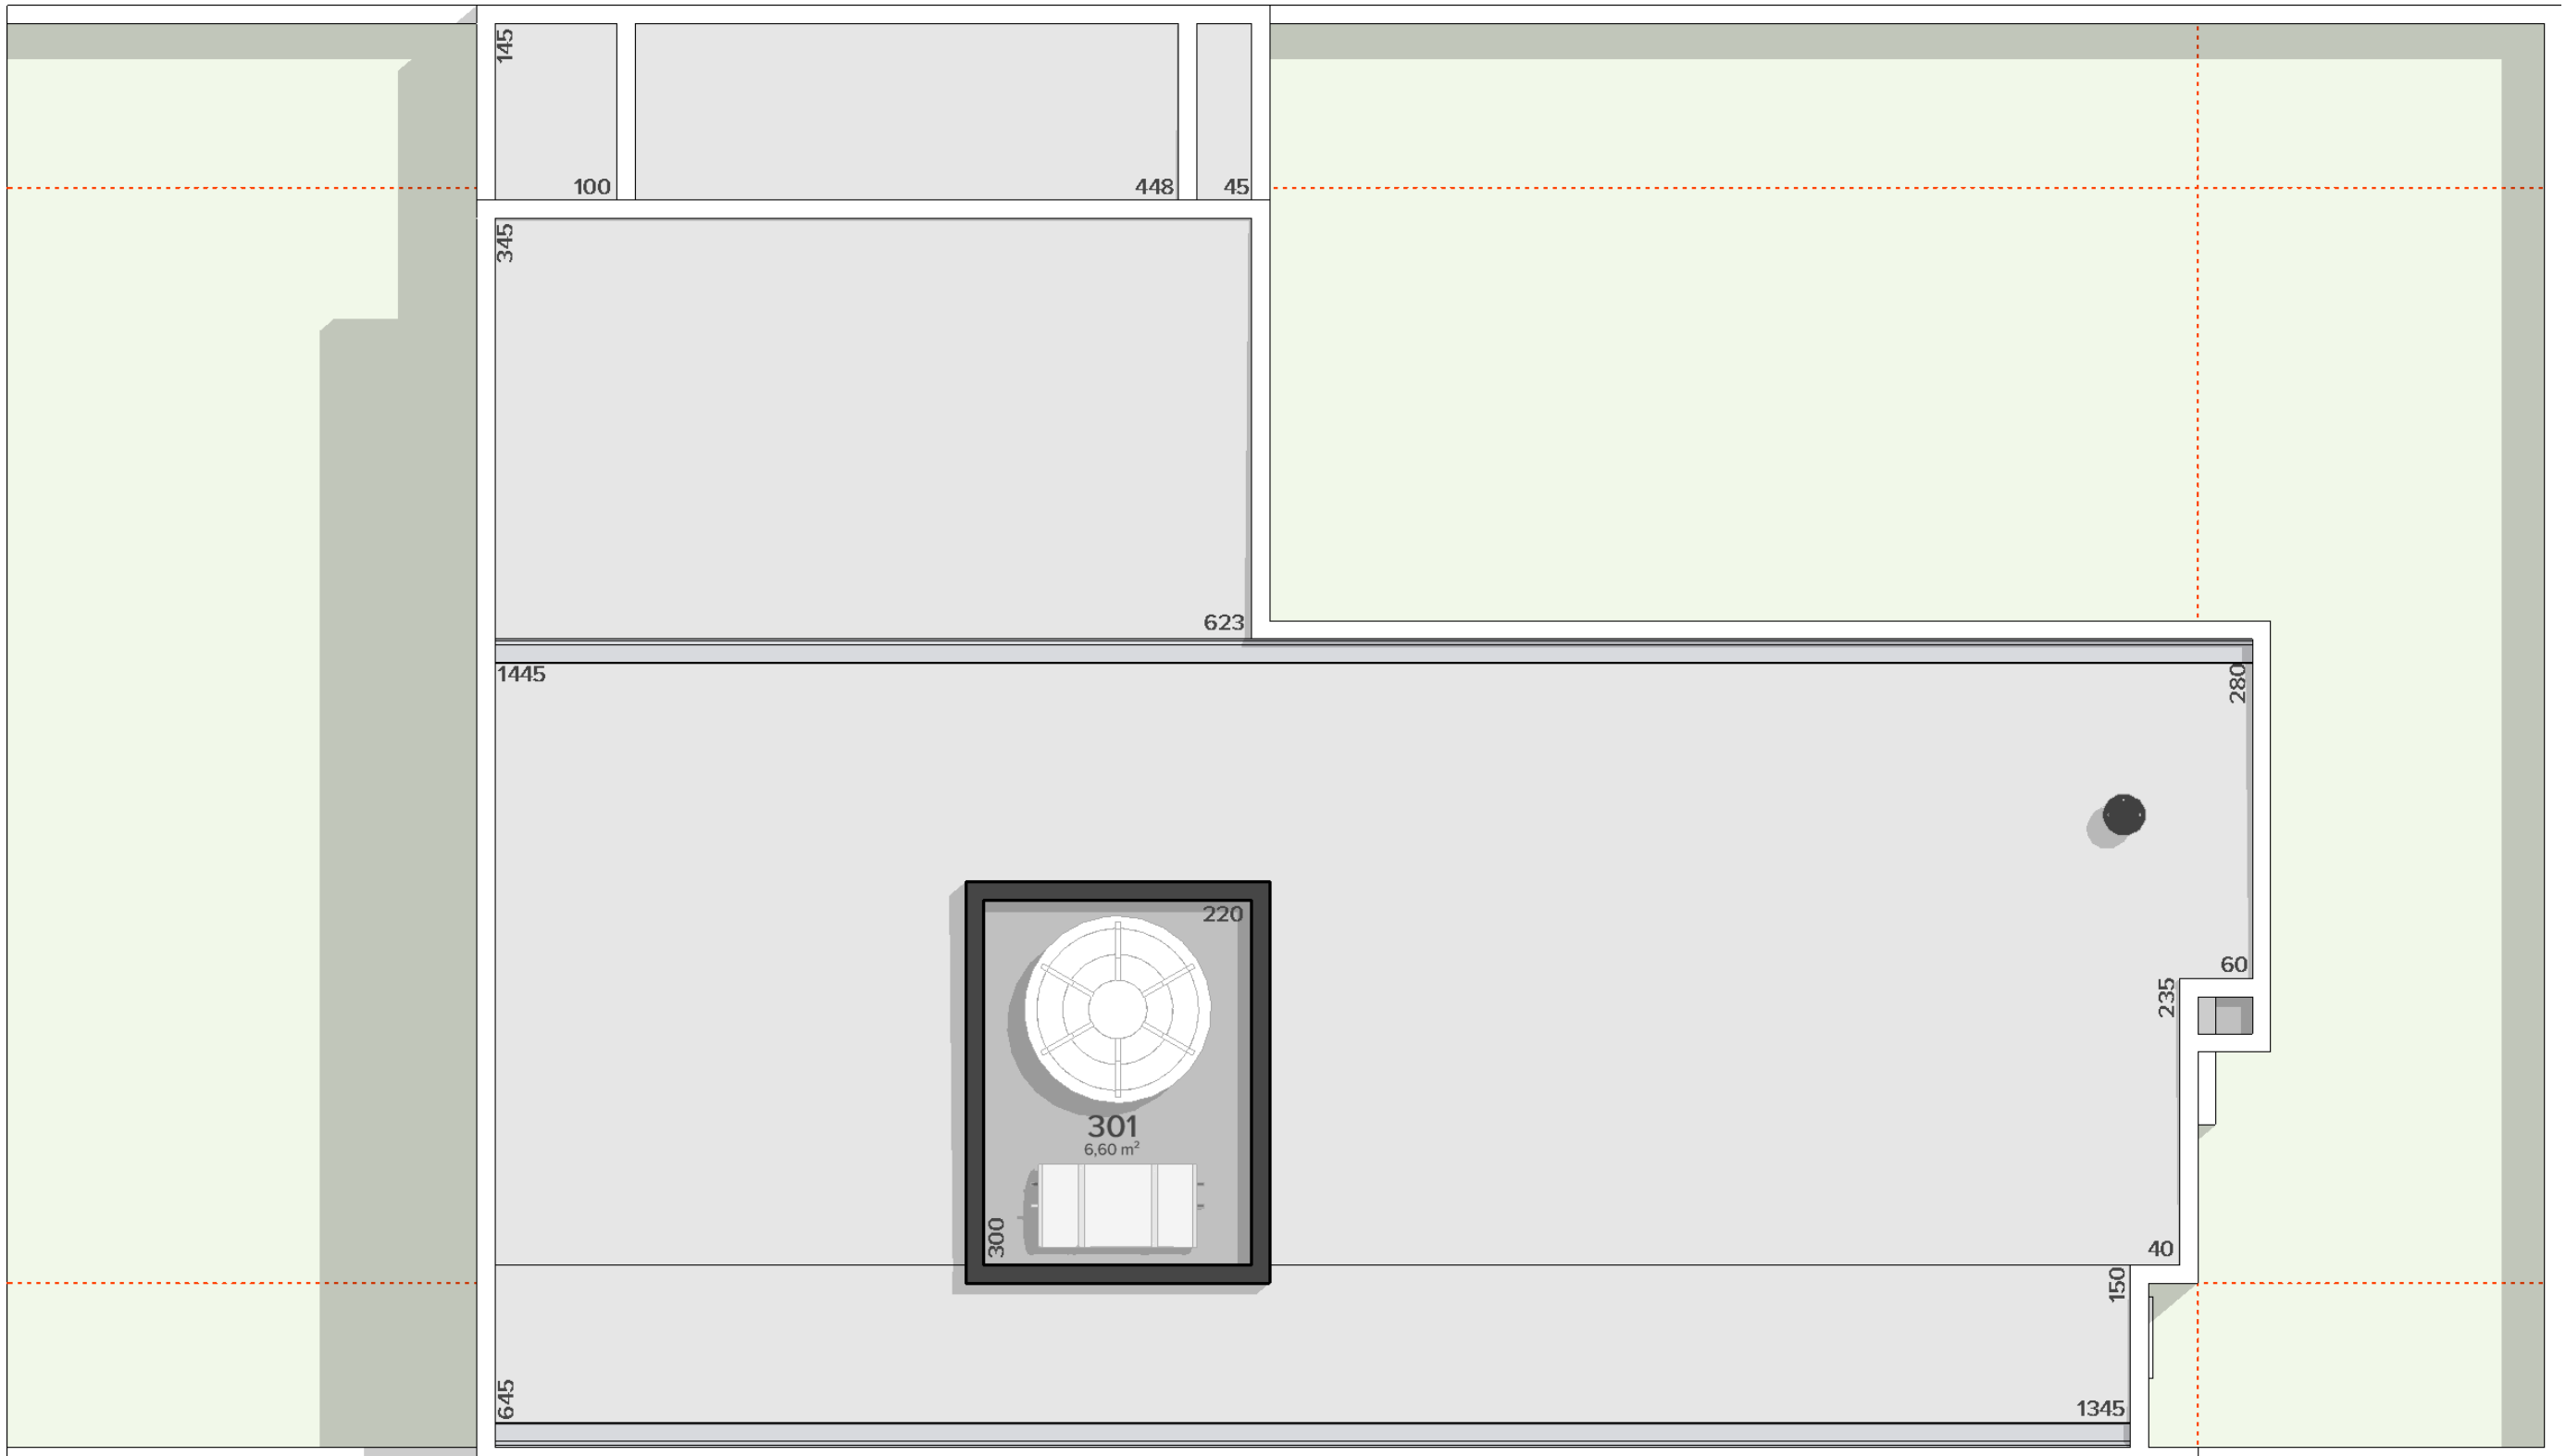

FOTO 05

FOTO 06

PLANTA BAIXA

FOTO 07

FOTO 08

PLANTA BAIXA

FOTO 09

INFORMAÇÕES GERAIS

Área (m²)
200,35

Largura x Fundo (m)
12,00 x 13,00

Lote mínimo (m)
12 x 21

Quartos
3

Suíte
1

Banheiros
4

Vagas de garagem
2

Churrasqueira
Não