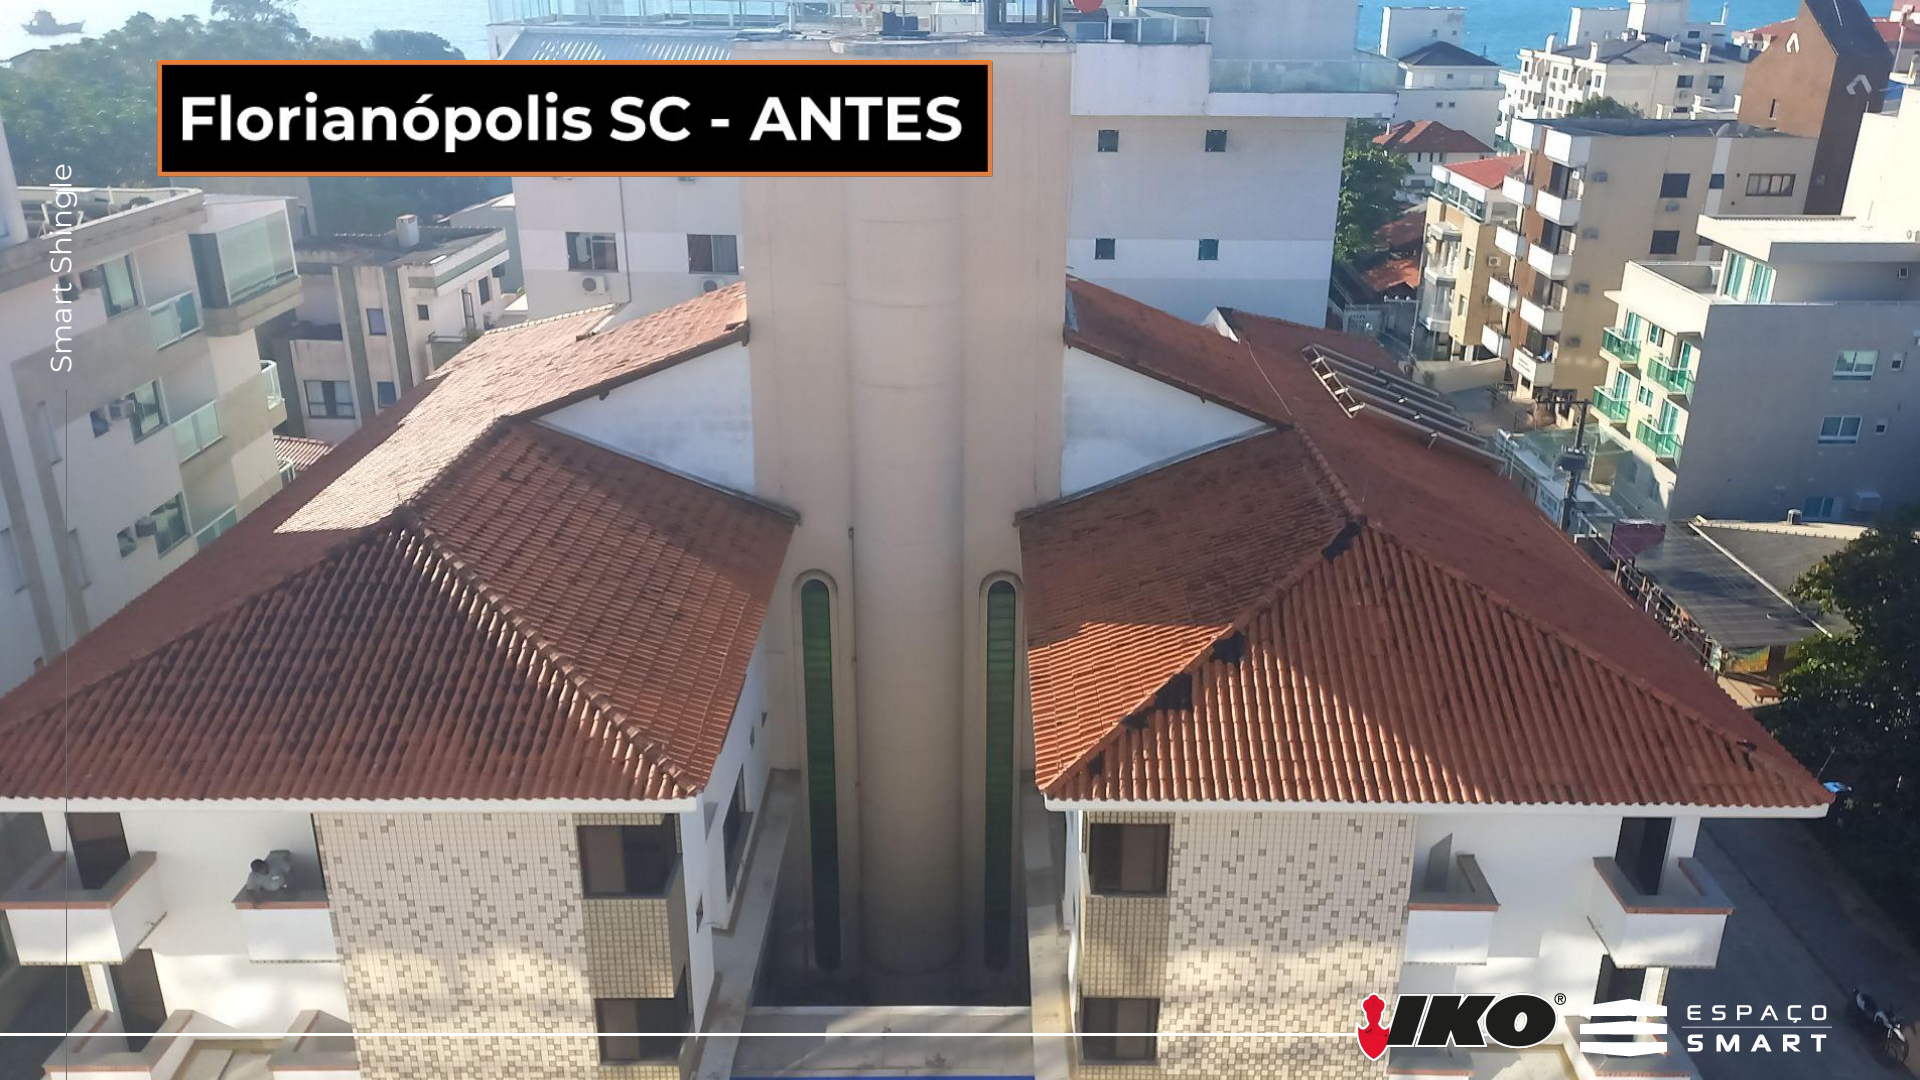

Estrutura de Cobertura

A Estrutura de Cobertura em Light Steel Framing é escolha ideal para o seu telhado, ela garante maior **durabilidade, leveza e resistência**. Além de ser totalmente **imune às pragas** como formigas, fungos e cupins.

Irati - Paraná

Smart Shingle

ESPAÇO
SMART

Florianópolis SC - ANTES

Smart Shingle

ESPAÇO
SMART

Florianópolis SC - DEPOIS

Smart Shingle

Smart Shingle

Ilhéus - Bahia

Smart Shingle

Lombardia - Itália

ESPAÇO
SMART

Resort Mui Ne - Vietnã

ESPAÇO
SMART

Bagha Beach Hotel - Índia