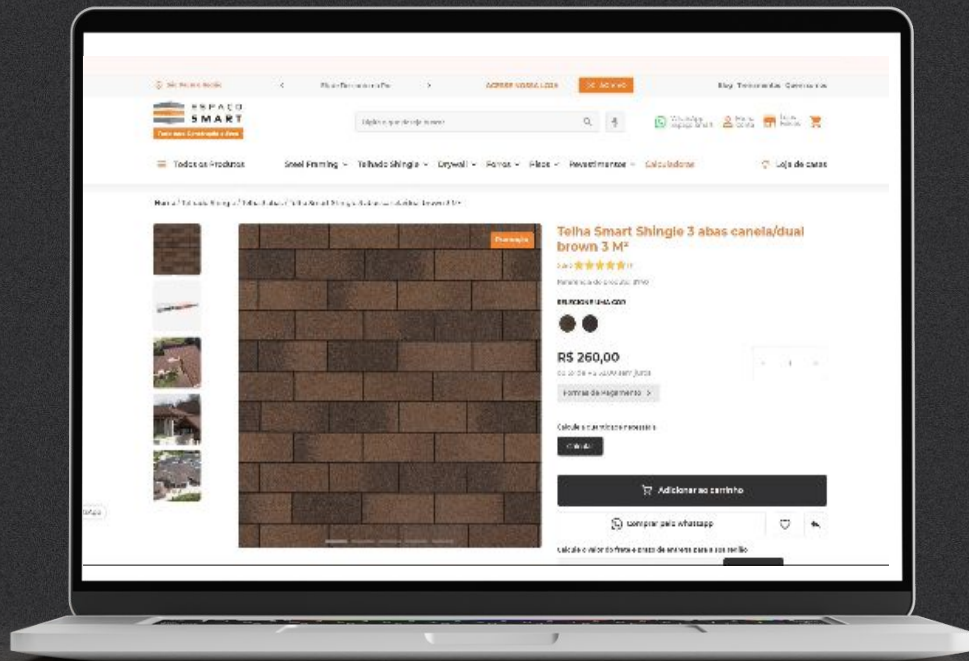

Compre tudo junto

Adquira alguns dos itens necessários no telhado shingle.

Tenha **versatilidade, segurança e garantia.**

Compre Junto

| | | | |
|---|--|---|---|
|  <p>Telha Smart Shingle 3 abas Atacama/Earthtone 3 M²</p> <p>★★★★★ (0)</p> |  <p>Smartply 12 x 1200 x 2400 MM 2,88 M²</p> <p>★★★★★ (0)</p> |  <p>Smart Subcobertura Shingle 1,219 X 76,2M...</p> <p>★★★★★ (0)</p> |  <p>Prego Shingle 3,5 X 25mm ZINCADO C/ 1KG</p> <p>★★★★★ (0)</p> |
|---|--|---|---|