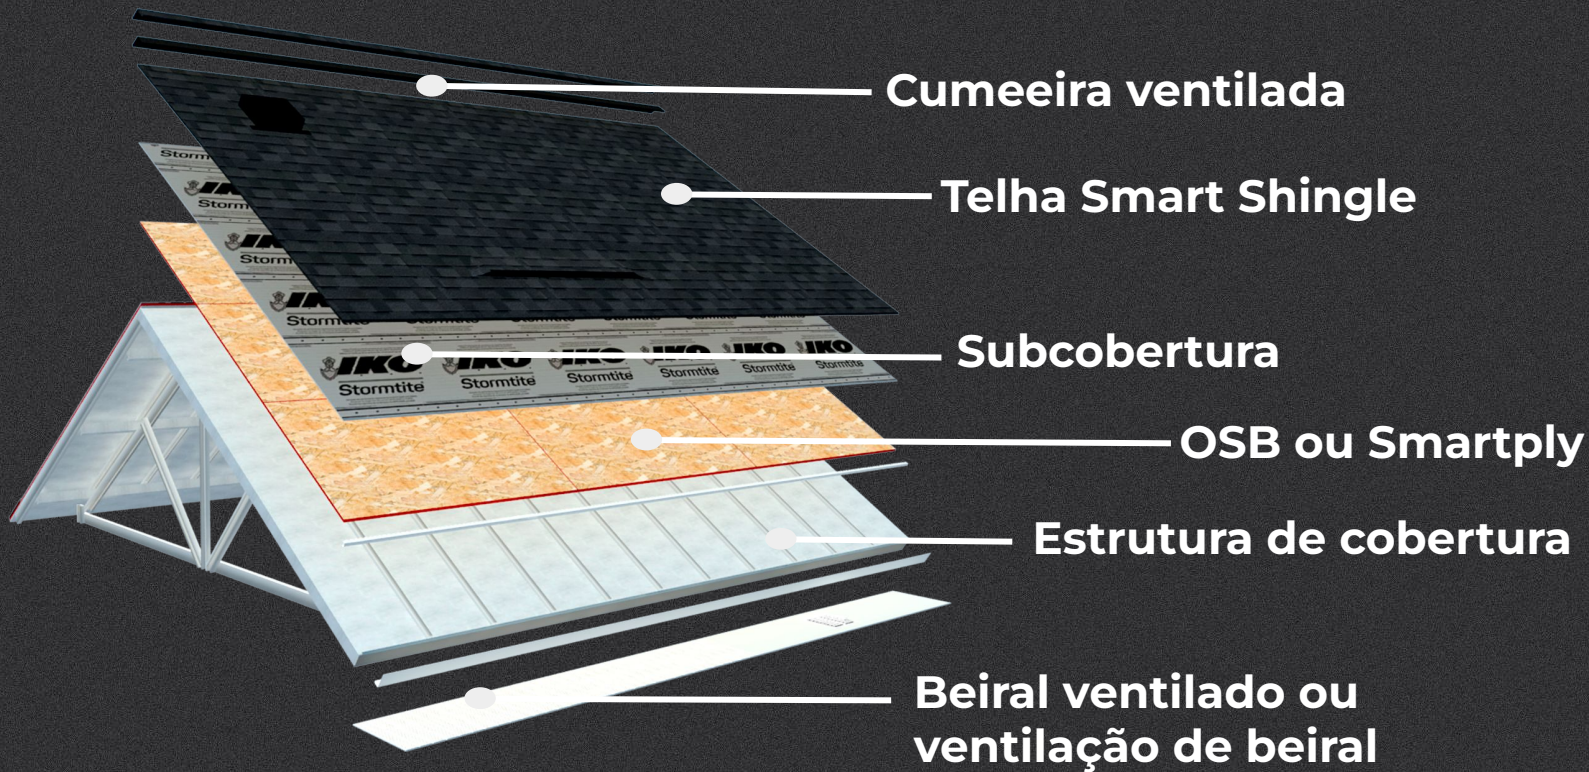

Concorrente
10 anos de garantia

Telhado Shingle

Telhado Shingle

Vantagens Smart Shingle
Até 30 anos de garantia!

ESPAÇO
SMART

Definição

A IKO é integrada verticalmente, e fabrica todas as suas matérias primas, tendo maior controle sobre sua qualidade e disponibilidade.

Ventilação

O objetivo da ventilação é permitir a **circulação de ar** no ático, e **retirar a umidade do ar e calor** presente neste meio.

Telhado Shingle sem ventilação de entrada e saída não tem garantia!

Estrutura de Cobertura

A Estrutura de Cobertura em Light Steel Framing é escolha ideal para o seu telhado, ela garante maior **durabilidade, leveza e resistência**. Além de ser totalmente **imune às pragas** como formigas, fungos e cupins.