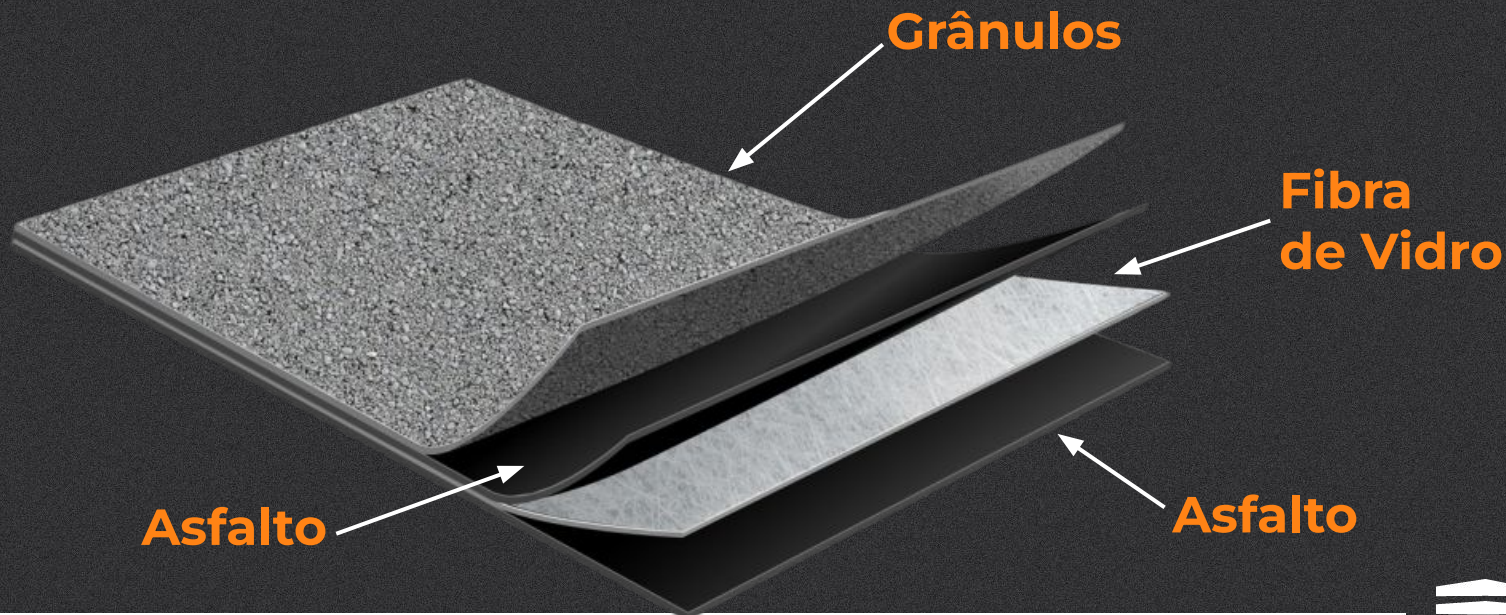

Definição

A IKO é integrada verticalmente, e fabrica todas as suas matérias primas, tendo maior controle sobre sua qualidade e disponibilidade.