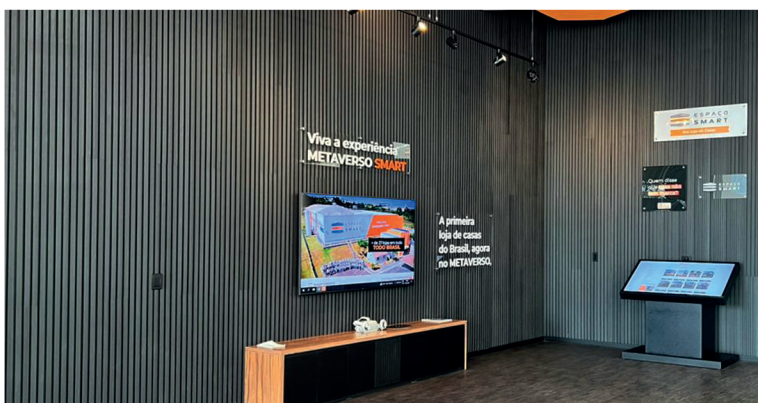

## BELEZA, MODERNIDADE E ACONCHEGO

*"Revestimentos ripados para fachadas e interiores."*

Com alta durabilidade, o Woodlines também é impermeável e resistente aos raios UV, o que o torna um excelente material para ser utilizado em fachadas e áreas externas. É um revestimento de fácil instalação e que proporciona uma obra limpa e sustentável.