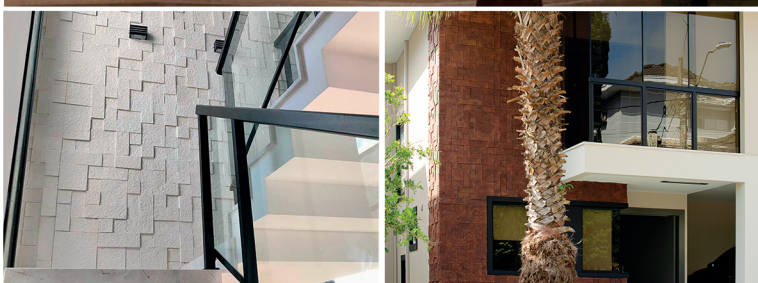

## BELEZA, DURABILIDADE E LEVEZA

*"Produtos inovadores e ecologicamente corretos"*

A Smart Texturise ajuda você a revestir e renovar fachadas e ambientes internos de forma prática e rápida, utilizando revestimentos de parede inovadores e ecologicamente corretos! São revestimentos leves, sustentáveis e fáceis de instalar.