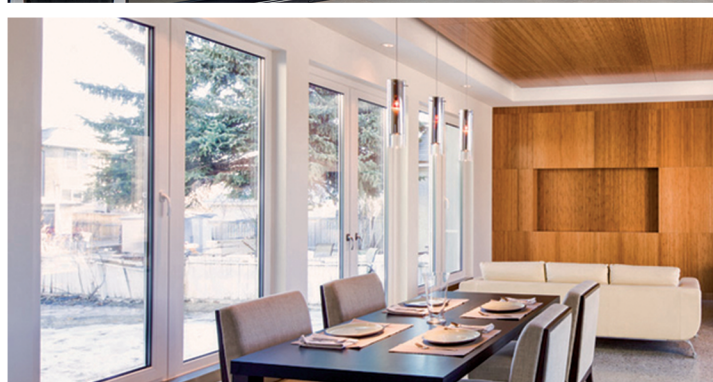

SEGURANÇA, CONFORTO E SUSTENTABILIDADE

Fabricação de esquadrias de PVC com garantia de qualidade alemã. Produzimos e instalamos portas e janelas padronizadas ou feitas sob medida para o seu projeto, que conferem máximo desempenho termoacústico, beleza e qualidade de vida. Trabalhamos com perfis homologados e somos associados à ASPEC-PVC.

- Conforto térmico
- Economia de energia
- Conforto acústico
- Estanqueidade à água
- Proteção do ar
- Durabilidade
- Baixa manutenção
- Longa vida útil

ESQUADRIAS DE PVC
A melhor opção para casas
em Steel Frame

compre
online
direto da
fábrica

ASSOCIADO
**ASPEC
PVC**
FABRICANTE

Kömmerring®