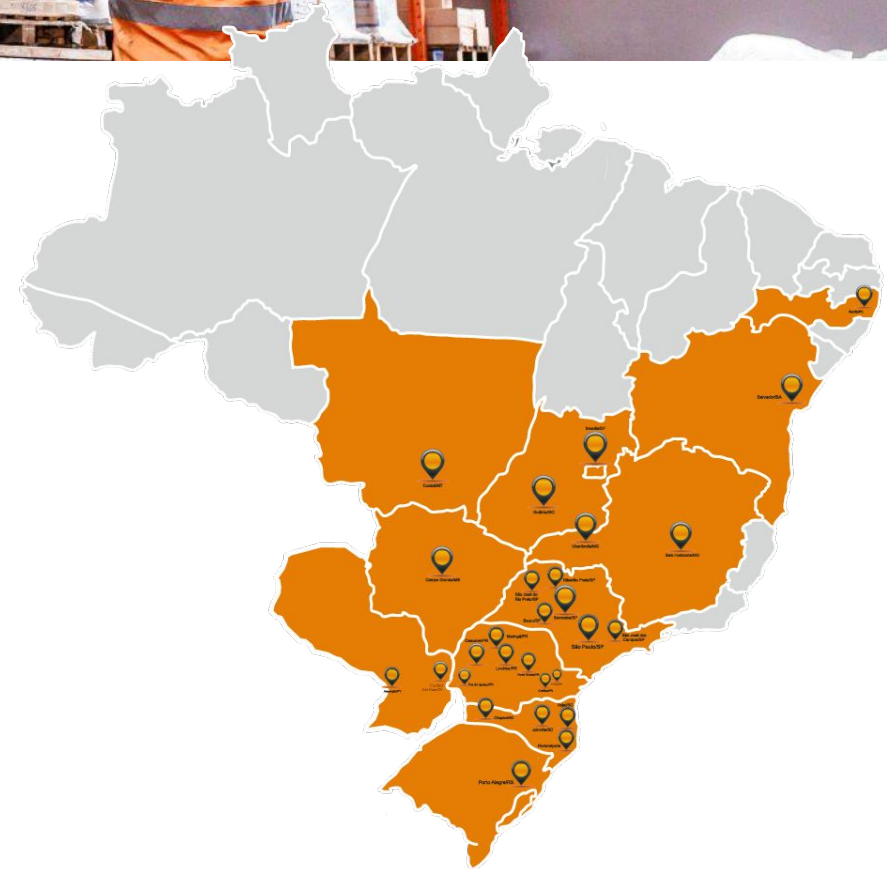

QUEM SOMOS

A Espaço Smart nasceu com o Propósito de transformar a construção civil brasileira, comercializando produtos, serviços e soluções que promovem a industrialização e a sustentabilidade na construção civil.

Estamos presentes em 11 estados brasileiros com 27 lojas físicas (showhomes) desenvolvidas especificamente para visitação e experiências sobre a construção a seco, além de contarmos com duas lojas internacionais, em Assuncion e em Ciudad del Este, no Paraguai.

Hoje produzimos boa parte dos materiais que comercializamos, são 4 indústrias: Steel Framing, Perfil de Drywall, Texturise e Esquadrias de PVC, além de 3 centros de distribuição especializados no fornecimento de produtos e serviços para sistemas construtivos industrializados.

A Espaço Smart conta com equipe de engenharia especializada com alta expertise no sistema Light Steel Frame é referência no Brasil, já foram mais de 605.000m² projetados, desenvolvidos e entregues de forma inteligente e sustentável.

Para entregar a solução mais completa do mercado para todos os nossos clientes, também possuímos o maior escritório de arquitetura residencial do Brasil, o Projeto Pronto é empresa da Espaço Smart e conta com uma equipe especializada em projetos arquitetônicos. Tudo em um só lugar, possuímos as melhores soluções do mercado para que você encontre tudo que precisa para construir.