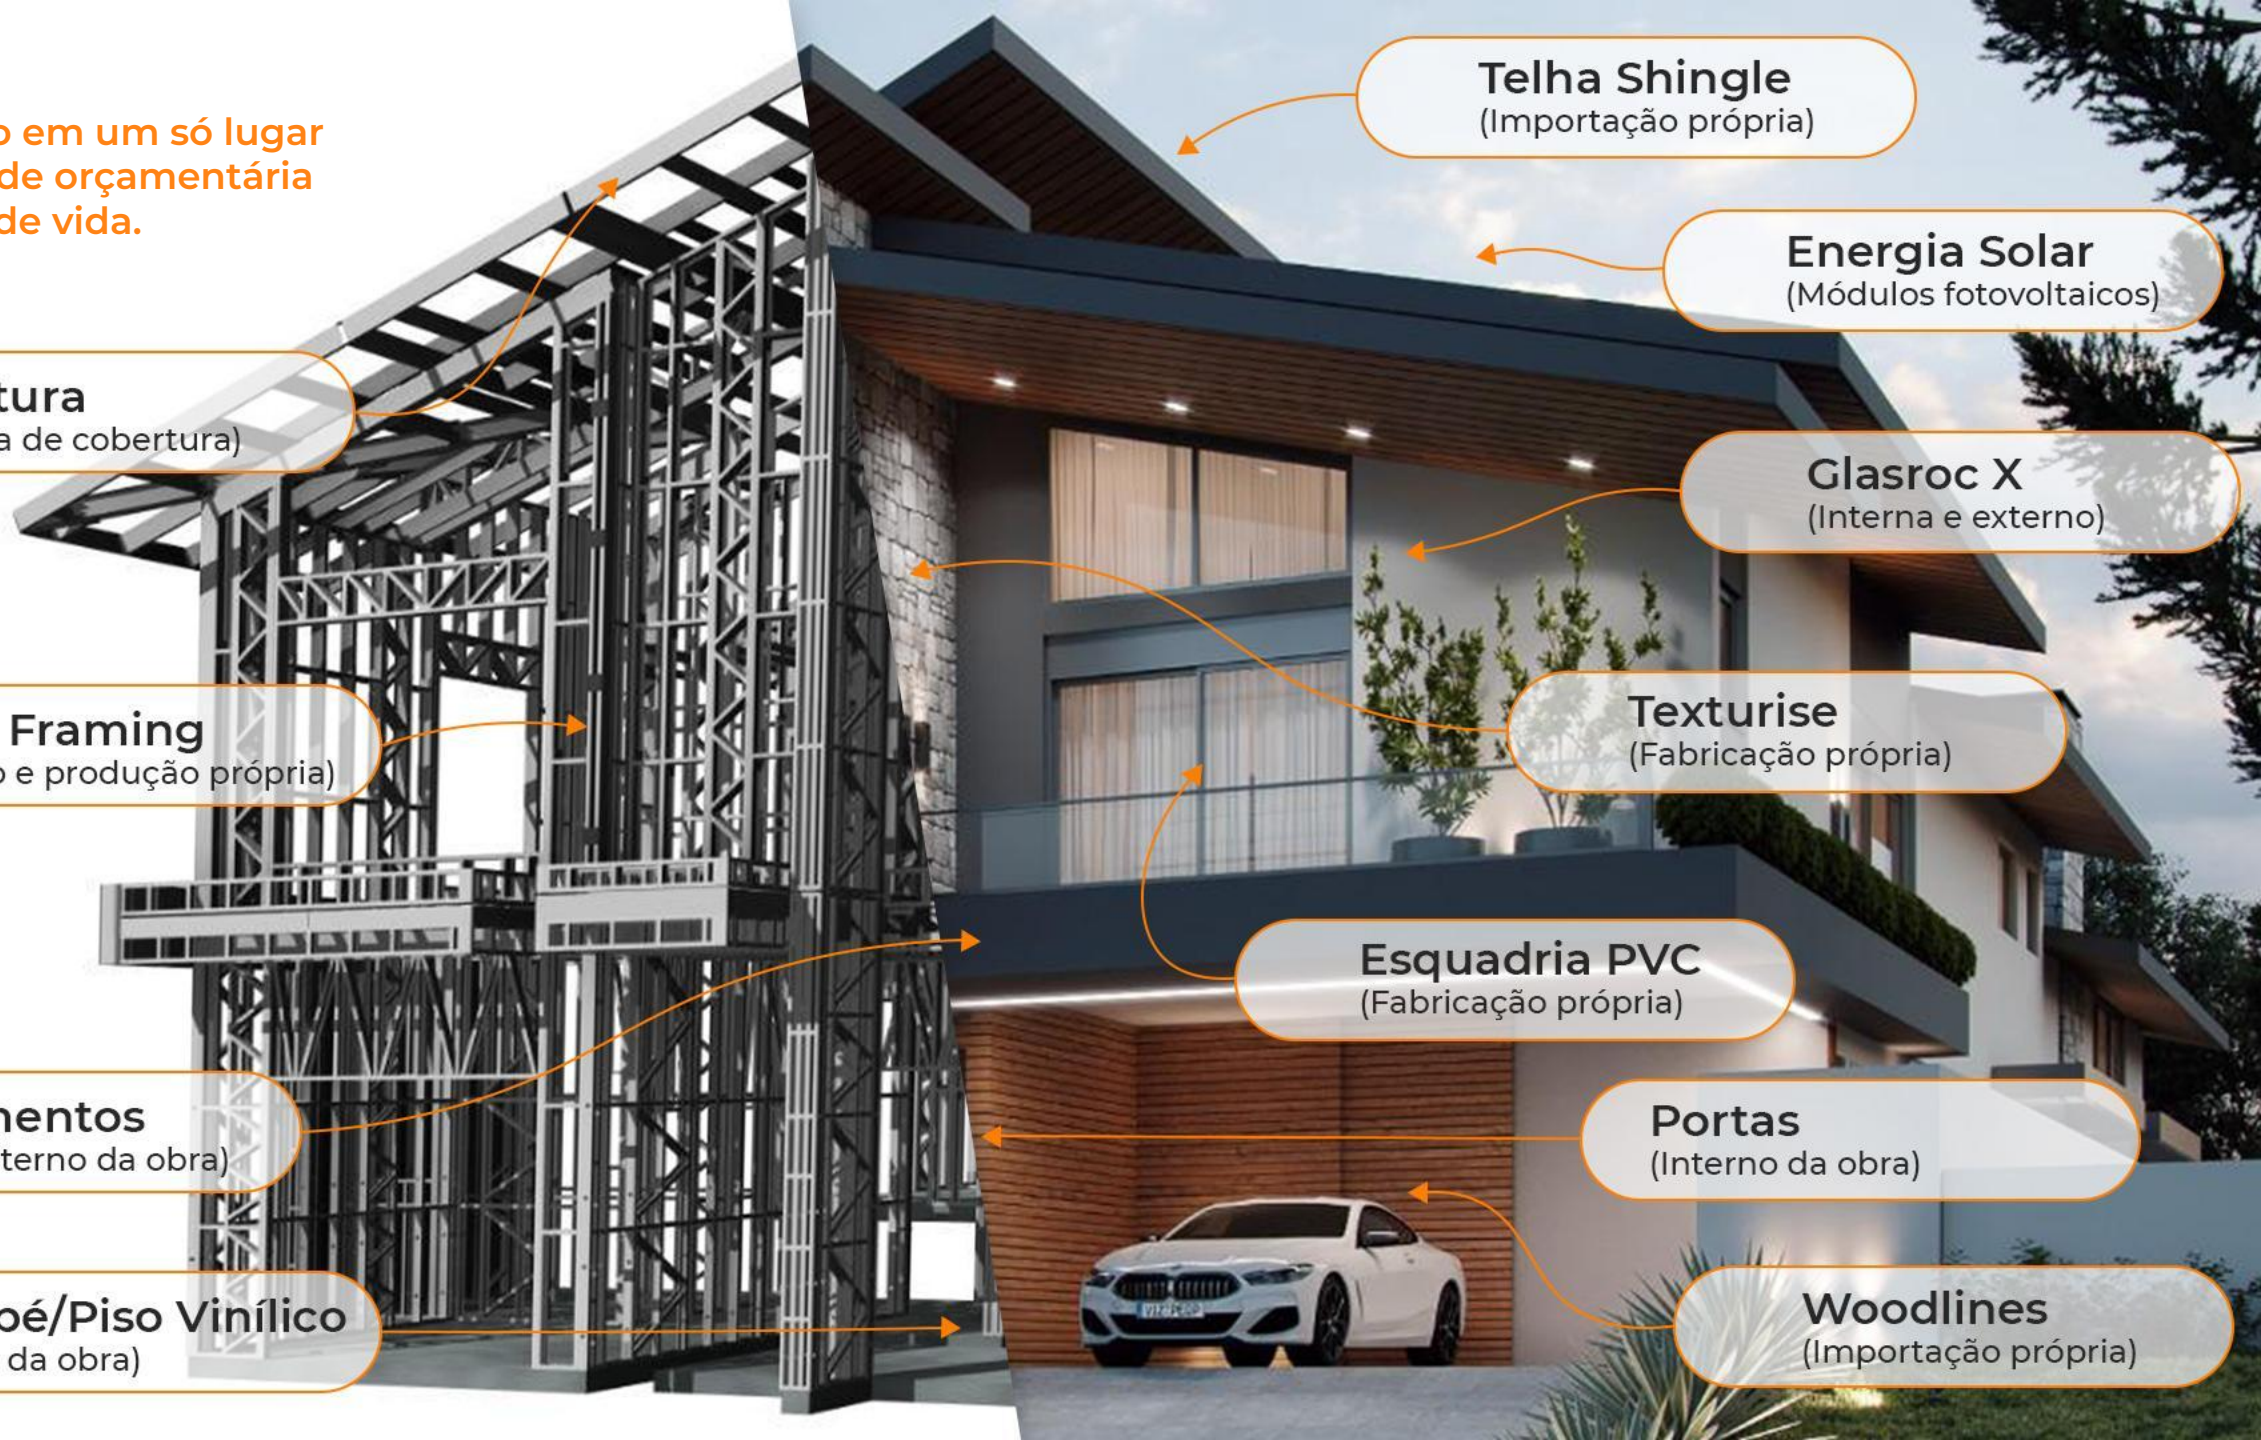

## QUEM SOMOS

A Espaço Smart nasceu com o Propósito de transformar a construção civil brasileira, comercializando produtos, serviços e soluções que promovem a industrialização e a sustentabilidade na construção civil.

Transformando a construção civil no Brasil

Unidades de negócios

Tudo para Construção a Seco  
+27 lojas

STEEL FRAMING  
Fábrica Steel

PERFIL DRYWALL  
Fábrica de Perfis

ESQUADRIAS DE PVC  
Fábrica Esquadrias

**Steel Framing**  
(Projeto e produção própria)

**Glasroc X**  
(Interna e externo)

**Texturise**  
(Fabricação própria)

**Revestimentos**  
(Interno e externo da obra)

**Esquadria PVC**  
(Fabricação própria)

**Portas**  
(Interno da obra)

**Rodapé/Piso Vinílico**  
(Interno da obra)

**Woodlines**  
(Importação própria)