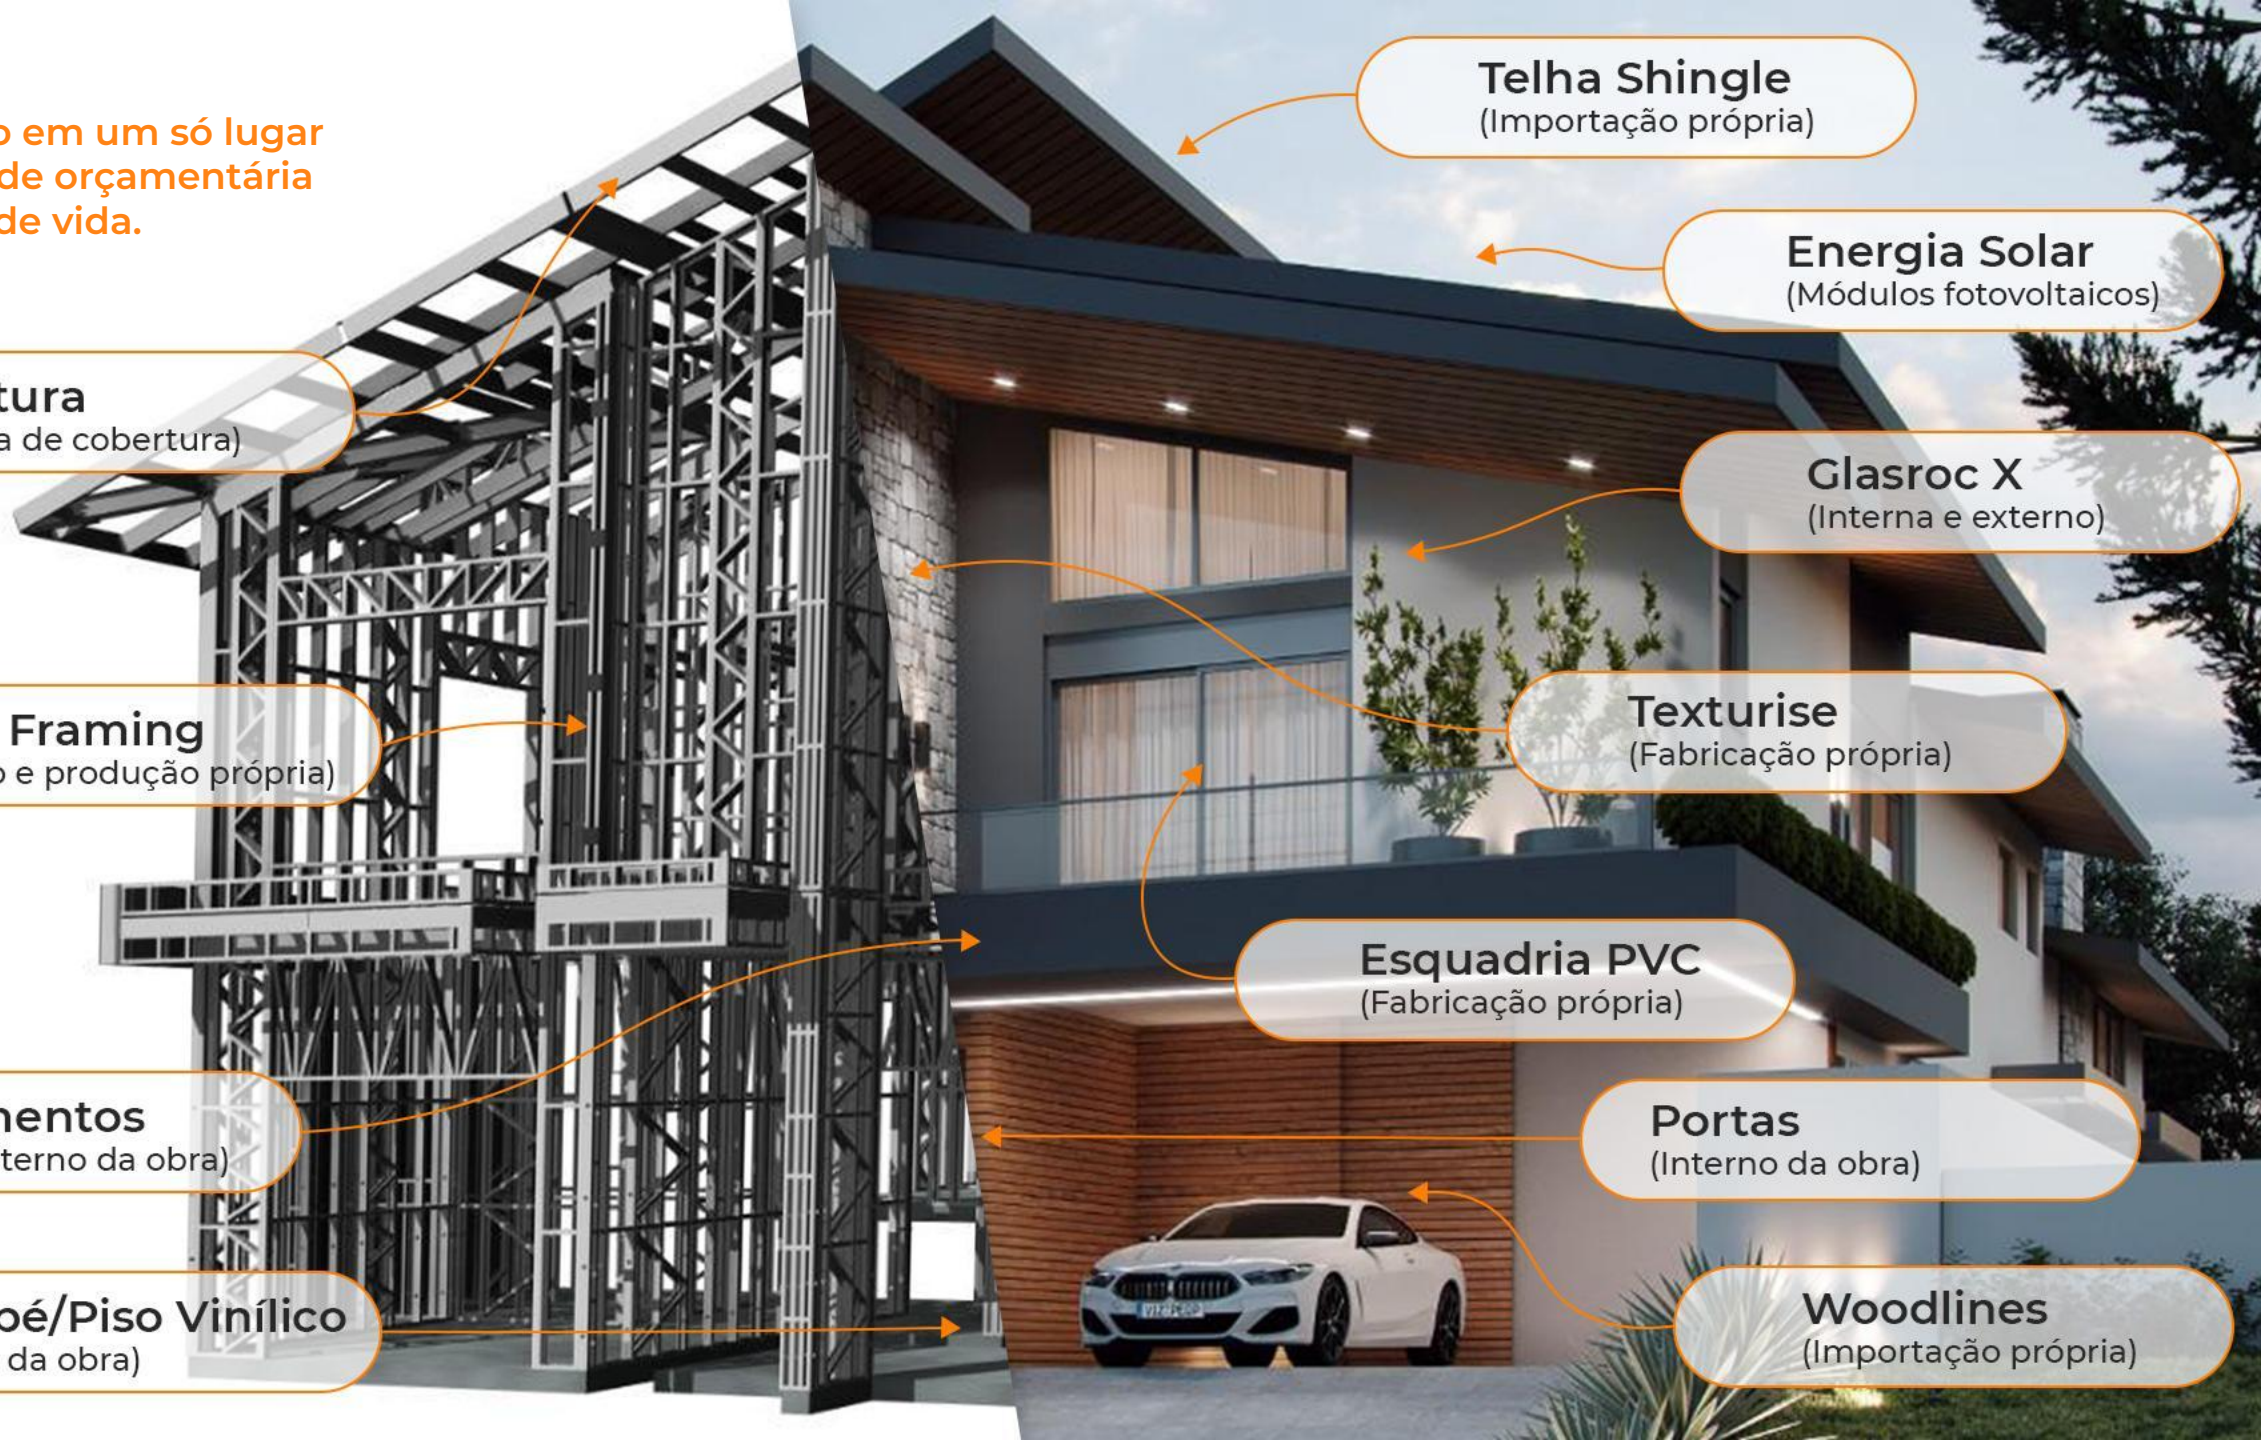

Compre tudo em um só lugar
com fidelidade orçamentária
e qualidade de vida.

Cobertura
(Estrutura de cobertura)

Telha Shingle
(Importação própria)

Energia Solar
(Módulos fotovoltaicos)

Steel Framing
(Projeto e produção própria)

Glasroc X
(Interna e externo)

Texturise
(Fabricação própria)

Revestimentos
(Interno e externo da obra)

Esquadria PVC
(Fabricação própria)

Portas
(Interno da obra)

Rodapé/Piso Vinílico
(Interno da obra)

Woodlines
(Importação própria)