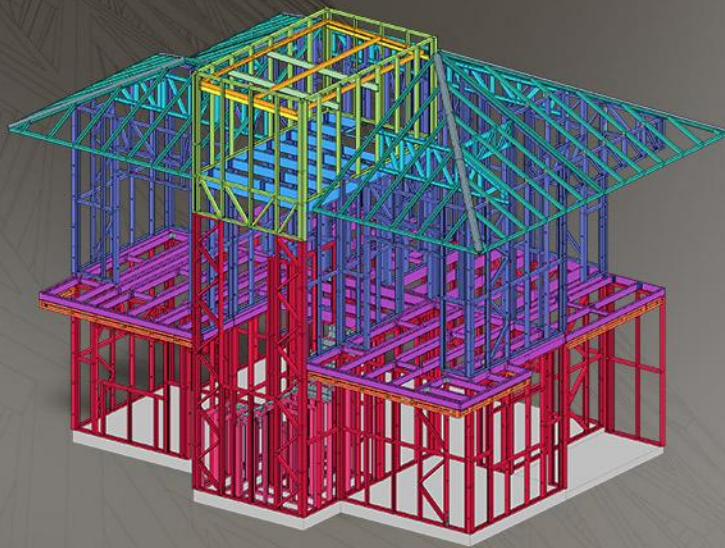

ESPAÇO
SMART

Tudo para Construção a Seco

PROPÓSITO

TRANSFORMAR A
CONSTRUÇÃO CIVIL
NO BRASIL

CLIENTES

e + 40 mil clientes espalhados pelo Brasil!

QUEM SOMOS

A Espaço Smart nasceu com o Propósito de transformar a construção civil brasileira, comercializando produtos, serviços e soluções que promovem a industrialização e a sustentabilidade na construção civil.

SmartThink é pensar inteligente a construção civil.

Todos os nossos produtos e soluções seguem essa metodologia.

COMPATIBILIZAÇÃO DE PROJETOS

B AUTODESK®
BIM 360™

Projetos **residenciais e comerciais** de grande porte