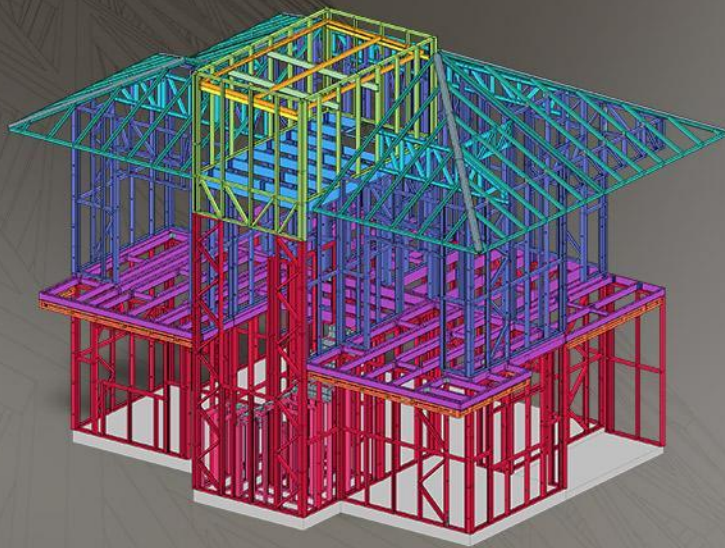

ESPAÇO
SMART

Tudo para Construção a Seco

PROPÓSITO

TRANSFORMAR A
CONSTRUÇÃO CIVIL
NO BRASIL

CLIENTES

e + 40 mil clientes espalhados pelo Brasil!

QUEM SOMOS

A Espaço Smart nasceu com o Propósito de transformar a construção civil brasileira, comercializando produtos, serviços e soluções que promovem a industrialização e a sustentabilidade na construção civil.

SmartThink é pensar inteligente a construção civil.

Todos os nossos produtos e soluções seguem essa metodologia.

COMPATIBILIZAÇÃO DE PROJETOS

B AUTODESK®
BIM 360™

Projetos **residenciais e comerciais** de grande porte

Redução de patologias em obras e otimização do canteiro

Canteiro de obras mais otimizado para montagem da obra.

MAIOR VERSATILIDADE

Produtos que
**aumentam a
criatividade** e
possibilitam o
desenvolvimento
de **projetos
exclusivos** e
alinhamento
com o **partido
arquitetônico**