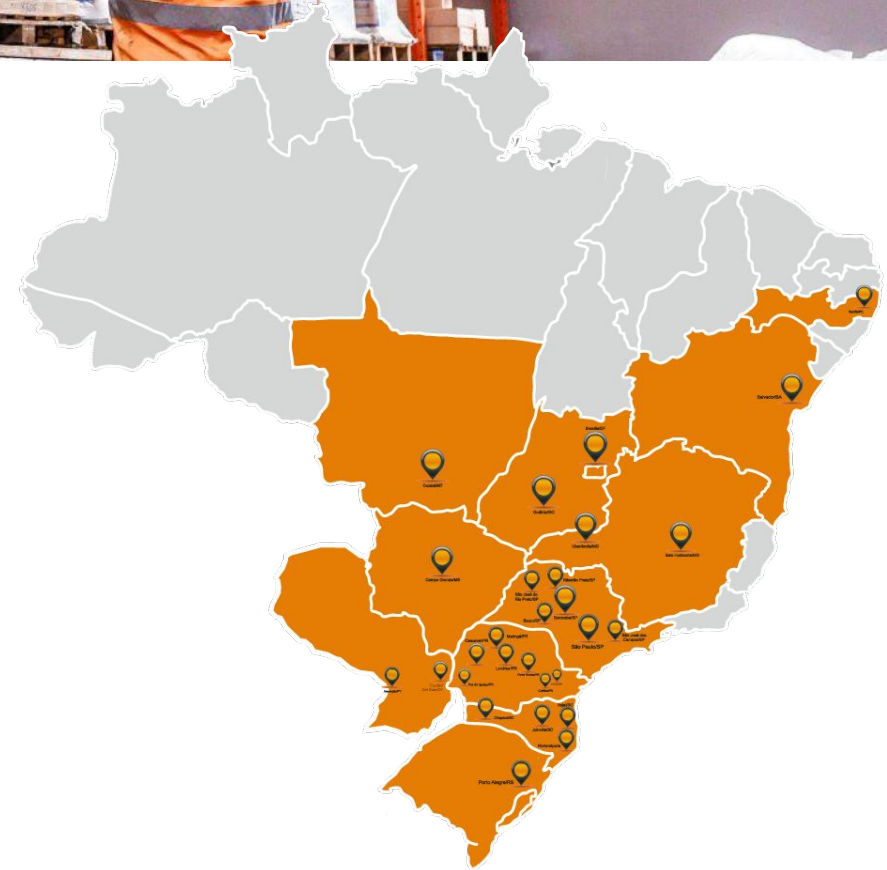

QUEM SOMOS

A Espaço Smart nasceu com o Propósito de transformar a construção civil brasileira, comercializando produtos, serviços e soluções que promovem a industrialização e a sustentabilidade na construção civil.

Estamos presentes em 11 estados brasileiros com 27 lojas físicas (showhomes) desenvolvidas especificamente para visitação e experiências sobre a construção a seco, além de contarmos com duas lojas internacionais, em Assuncion e em Ciudad del Este, no Paraguai.

Hoje produzimos boa parte dos materiais que comercializamos, são 4 indústrias: Steel Framing, Perfil de Drywall, Texturise e Esquadrias de PVC, além de 3 centros de distribuição especializados no fornecimento de produtos e serviços para sistemas construtivos industrializados.

A Espaço Smart conta com equipe de engenharia especializada com alta expertise no sistema Light Steel Frame é referência no Brasil, já foram mais de 605.000m² projetados, desenvolvidos e entregues de forma inteligente e sustentável.

Para entregar a solução mais completa do mercado para todos os nossos clientes, também possuímos o maior escritório de arquitetura residencial do Brasil, o Projeto Pronto é empresa da Espaço Smart e conta com uma equipe especializada em projetos arquitetônicos. Tudo em um só lugar, possuímos as melhores soluções do mercado para que você encontre tudo que precisa para construir.