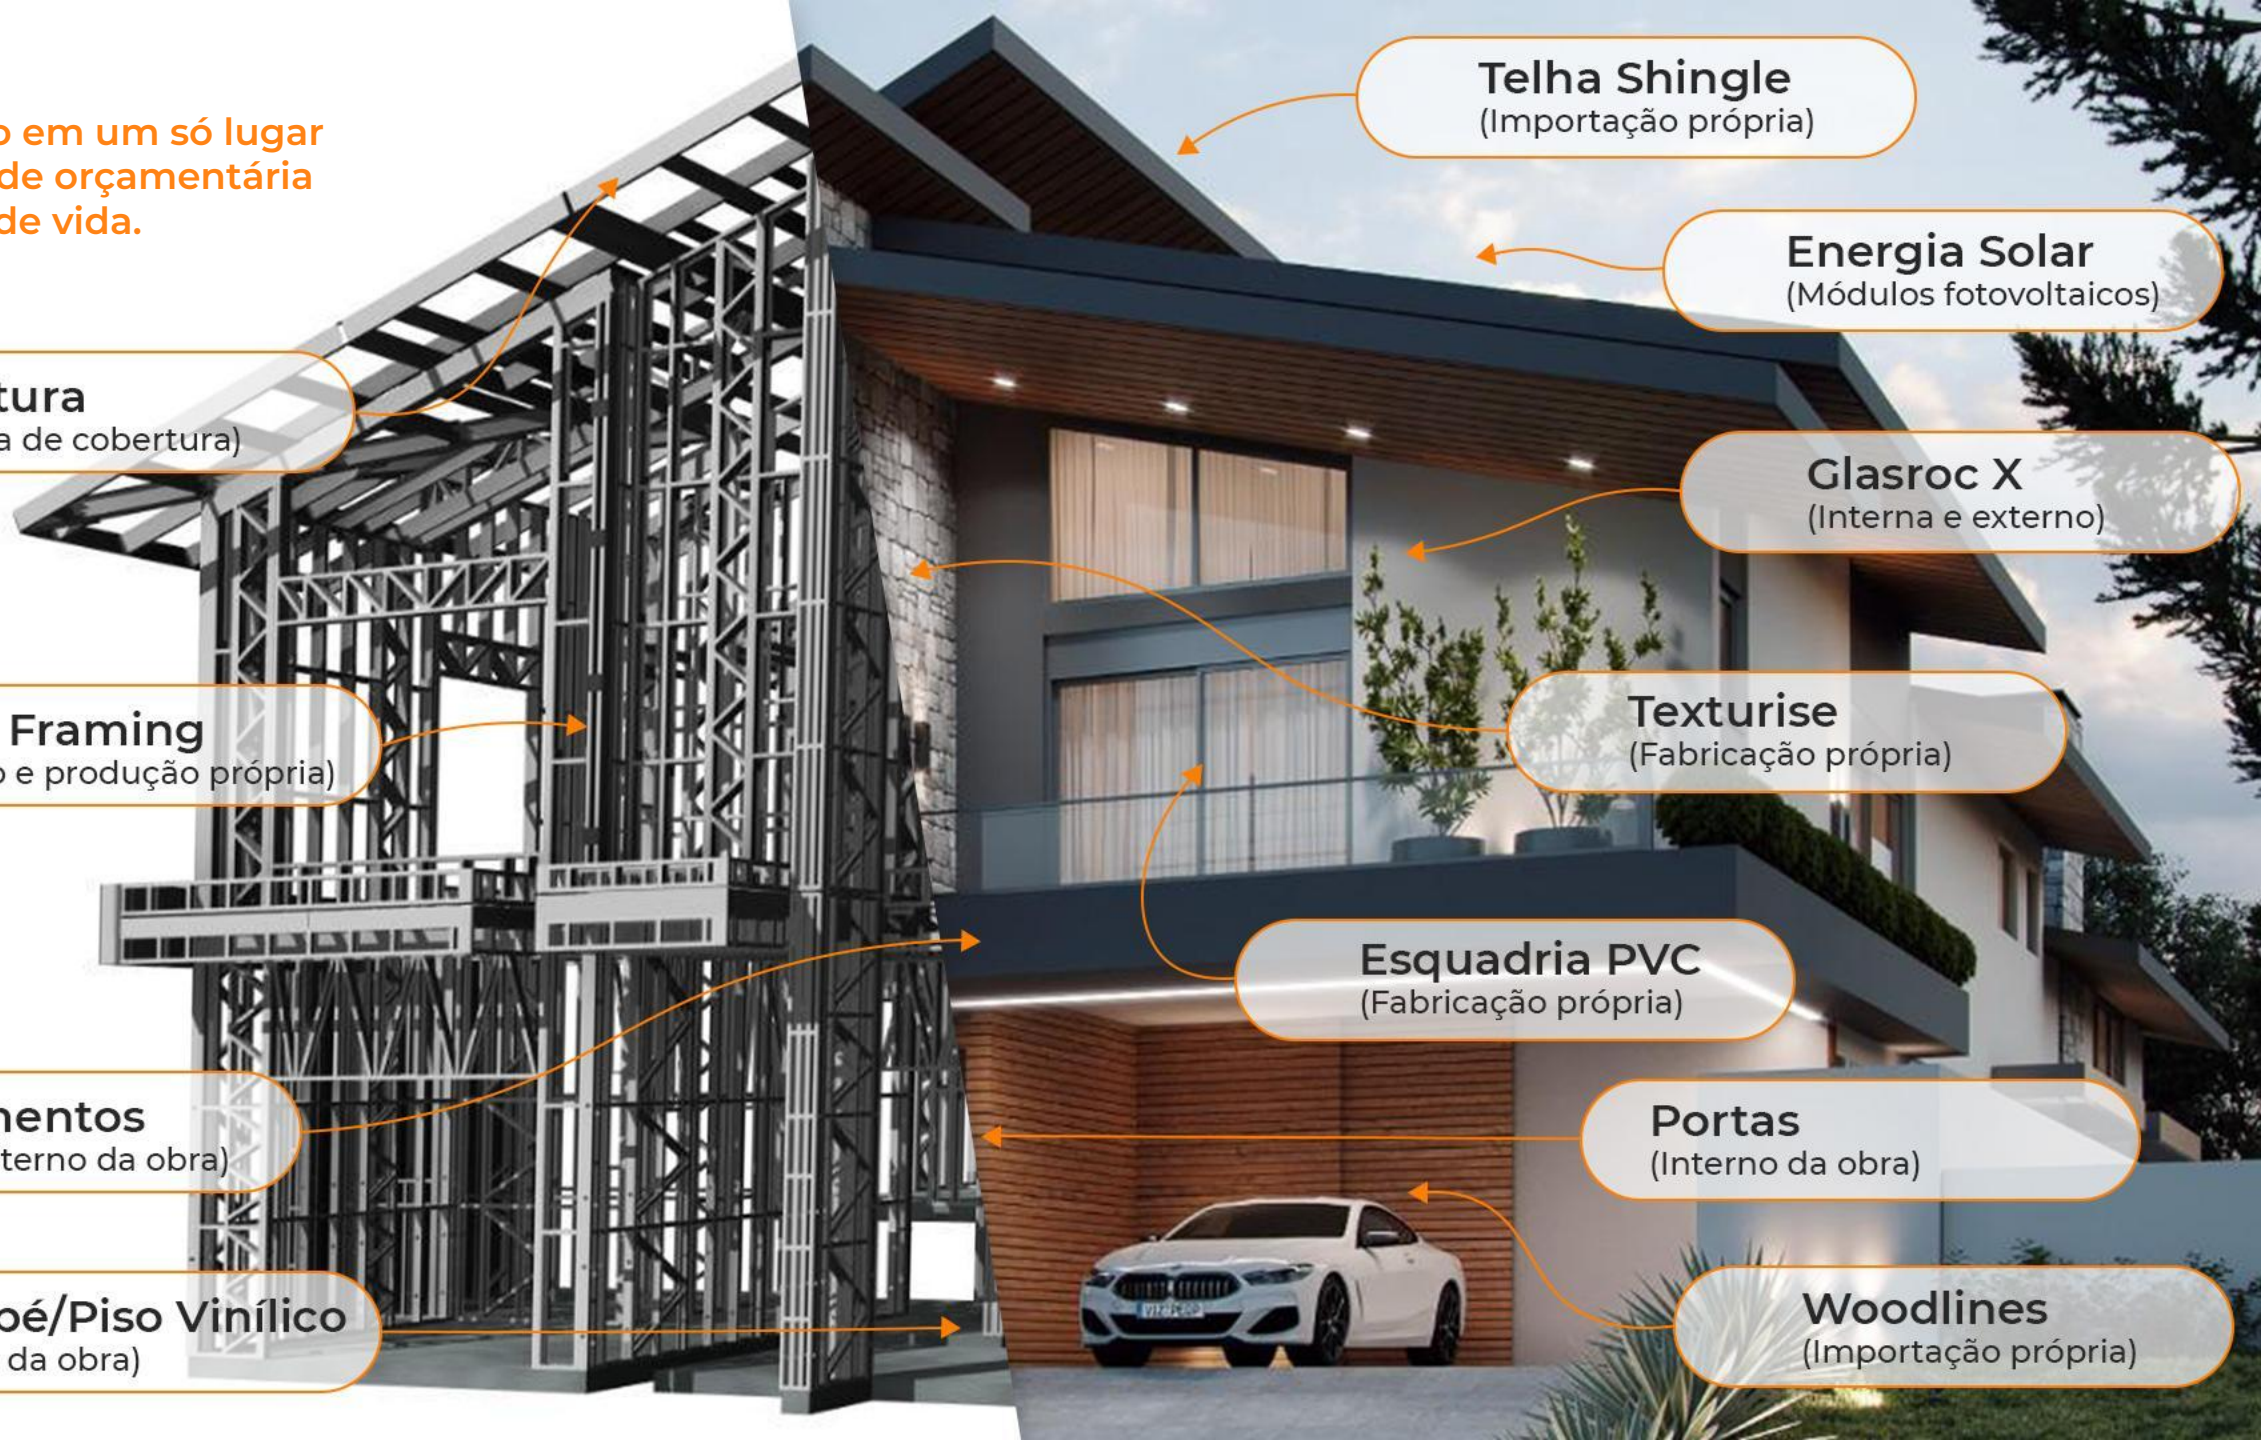

ESPAÇO
SMART

Tudo para Construção a Seco

PROPÓSITO

TRANSFORMAR A
CONSTRUÇÃO CIVIL
NO BRASIL

CLIENTES

e + 40 mil clientes espalhados pelo Brasil!

QUEM SOMOS

A Espaço Smart nasceu com o Propósito de transformar a construção civil brasileira, comercializando produtos, serviços e soluções que promovem a industrialização e a sustentabilidade na construção civil.

(Interno e externo da obra)

Portas

(Interno da obra)

Rodapé/Piso Vinílico

(Interno da obra)

Woodlines

(Importação própria)

NORMA DE DESEMPENHO