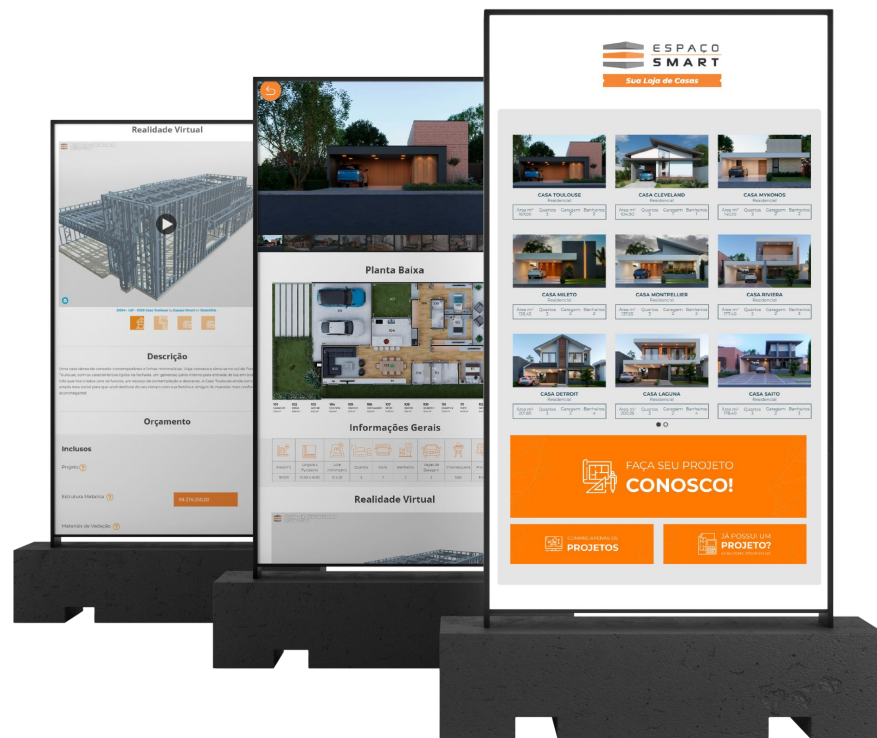

ESPAÇO  
SMART

*Tudo para Construção a Seco*

PROPÓSITO

TRANSFORMAR A  
**CONSTRUÇÃO CIVIL**  
NO BRASIL

CLIENTES

FACULDADE SANT'ANA

e + 40 mil clientes espalhados pelo Brasil!

## QUEM SOMOS

A Espaço Smart nasceu com o propósito de transformar a construção civil brasileira, comercializando produtos, serviços e soluções que promovem a industrialização e a sustentabilidade na construção civil.

**Woodlines**

(Importação própria)

TELHAS

SMART SINGLE STORES

SO ADU  
MELHOR

SMART

SMART

SMART

SUA LOJA DE CASAS

TUDO EM UM SÓ LUGAR