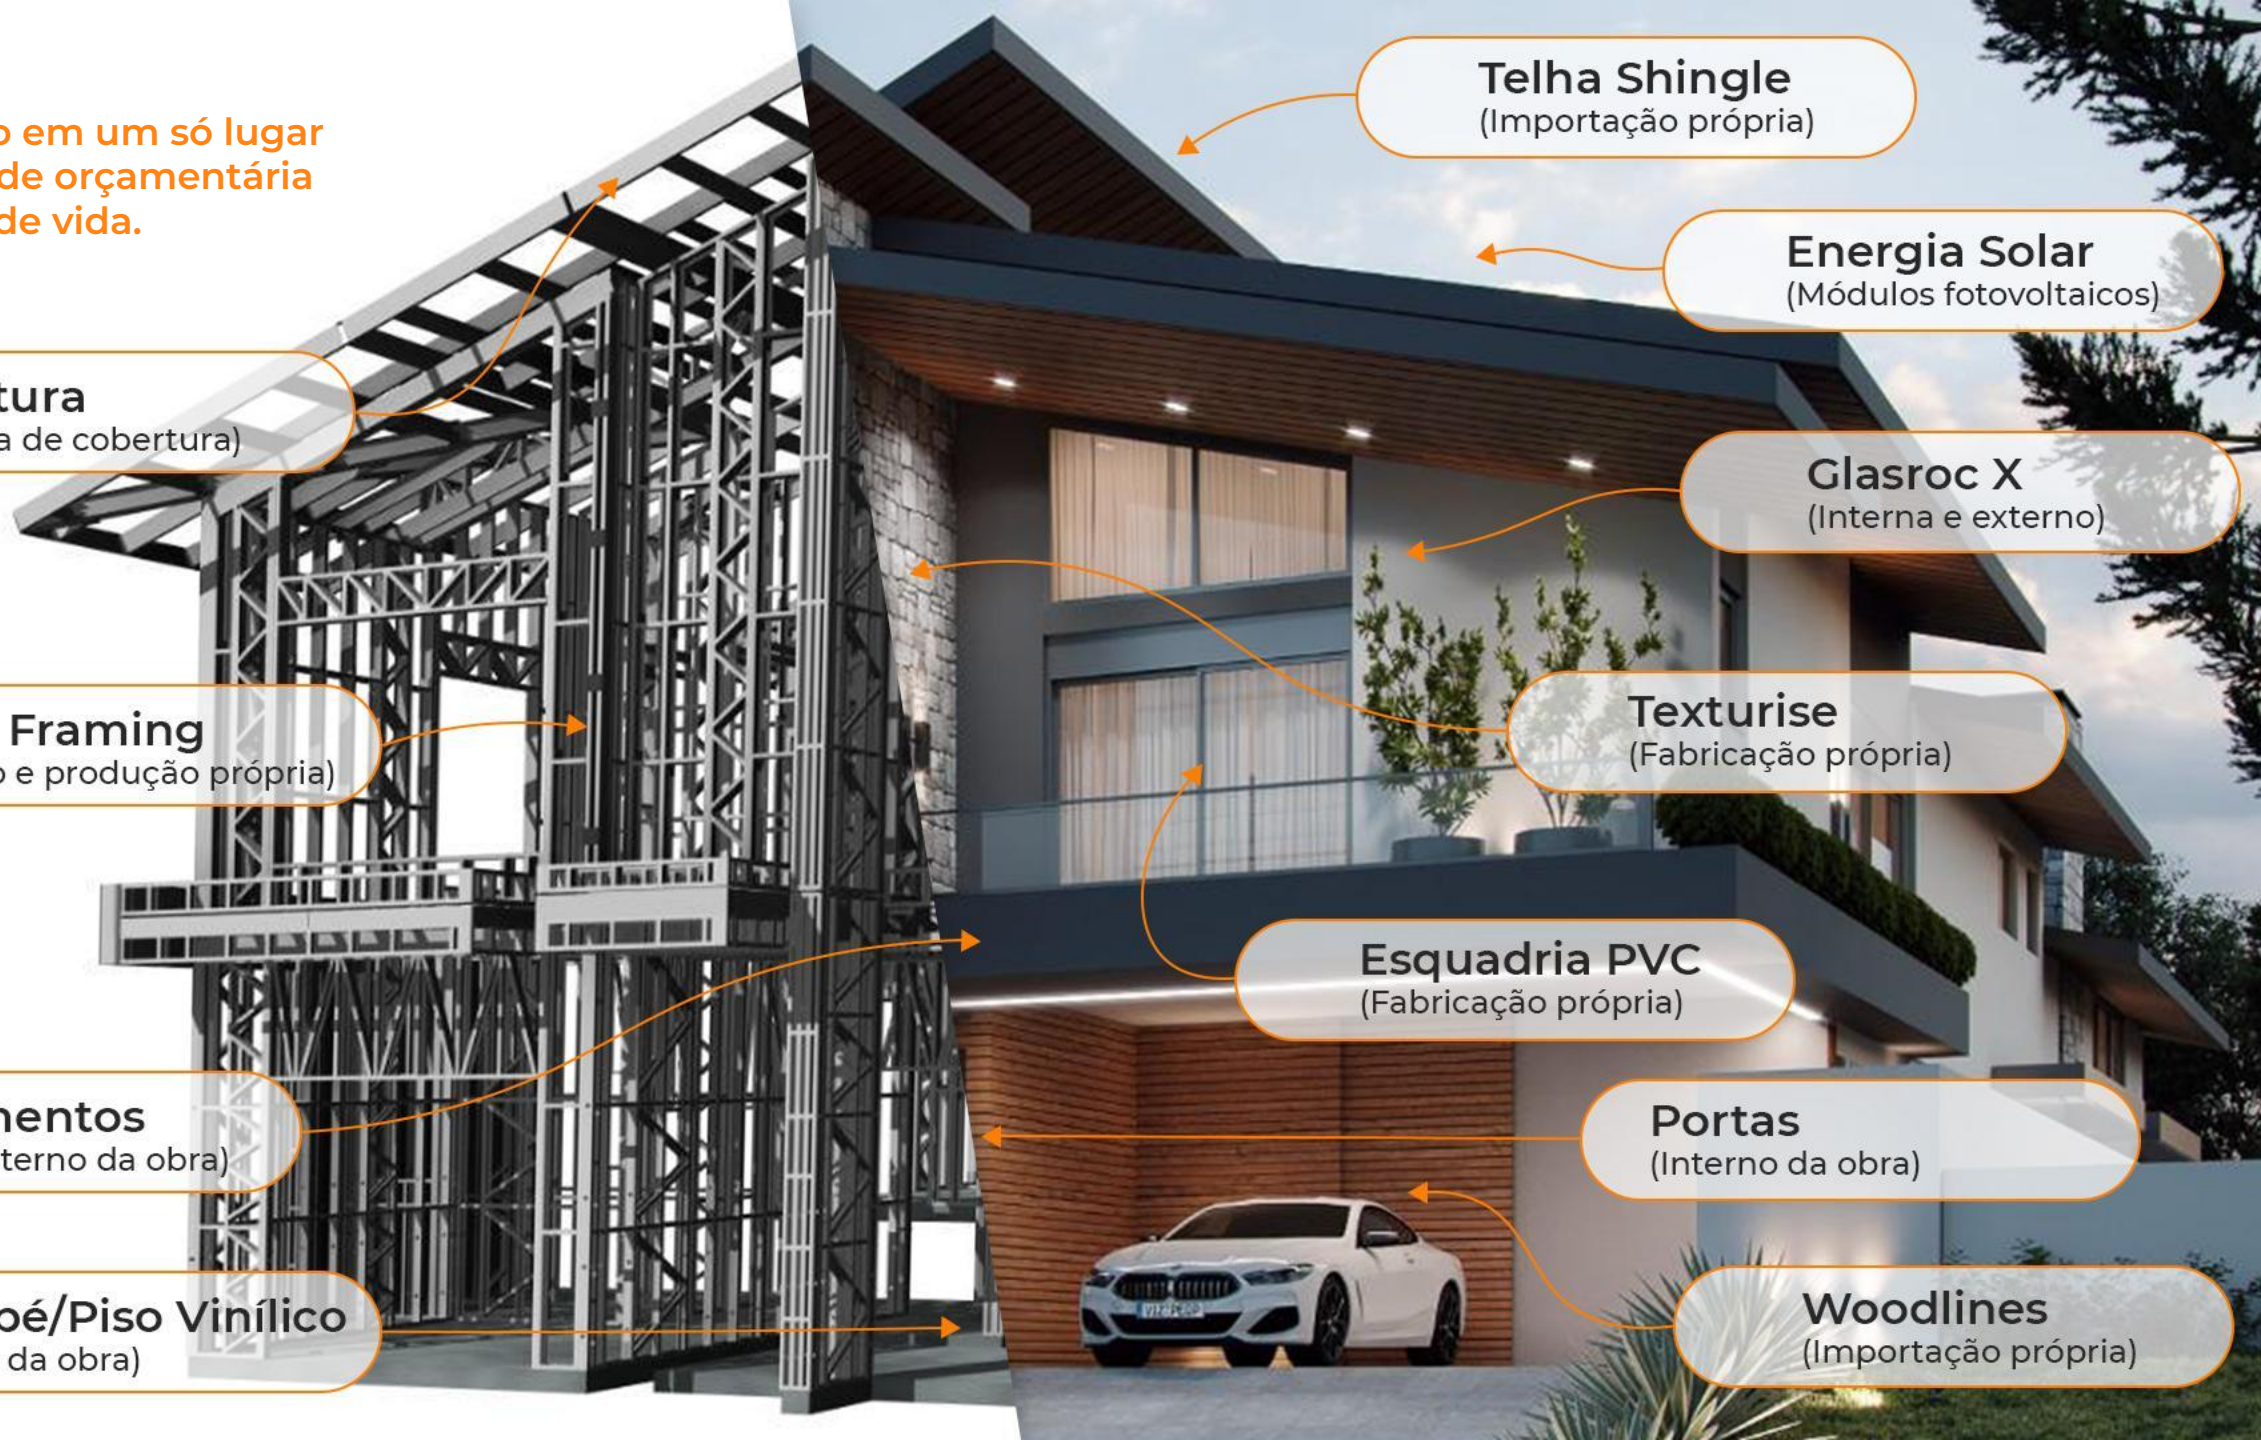

Compre tudo em um só lugar
com fidelidade orçamentária
e qualidade de vida.

Cobertura

(Estrutura de cobertura)

Telha Shingle

(Importação própria)

Energia Solar

(Módulos fotovoltaicos)

Glasroc X

(Interna e externo)

Steel Framing

(Projeto e produção própria)

Texturise

(Fabricação própria)

Esquadria PVC

(Fabricação própria)

Revestimentos

(Interno e externo da obra)

Portas

(Interno da obra)

Rodapé/Piso Vinílico

(Interno da obra)

Woodlines

(Importação própria)